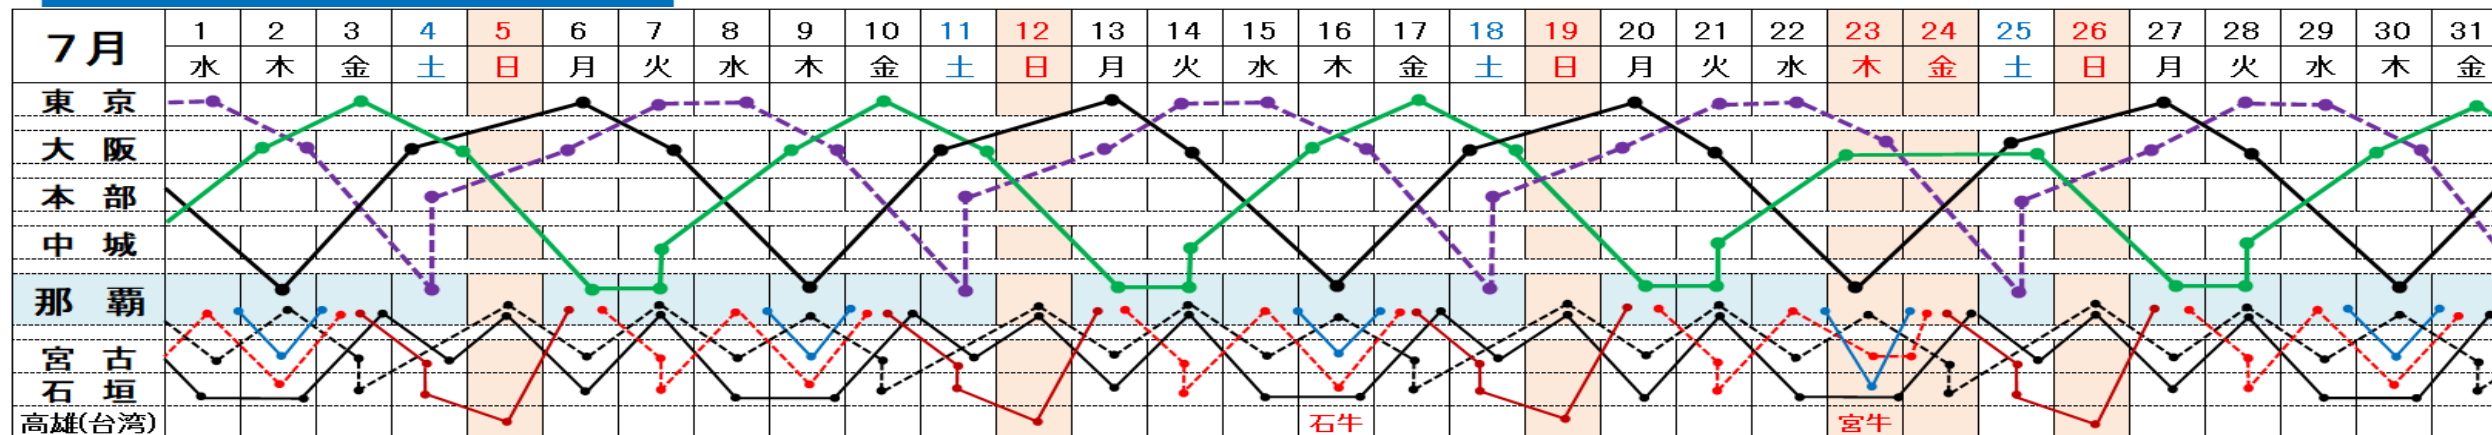

# 琉球海運株式会社 [2020年7月~9月] 配船予定表

## 東京・大阪／那覇航路

●にらいかないⅡ (NKⅡ) ●しゅれいⅡ (SRI) ●しゅり (KYK)

※先島配船 KR ●●● MB2 ●● CS ●●● 第28盛山丸(499) ●●● 第2優昭丸(499) ●●●

にらいかないⅡ						しゅれいⅡ					しゅり					
那覇	中城	大阪	東京	大阪	那覇	那覇	本部	大阪	東京	大阪	那覇	大阪	東京	大阪	那覇	
(火)	(火)	(木)	(金)	(土)	(月)	(土)	(土)	(月)	(火-水)	(木)	(木)	(土)	(月)	(火)	(木)	
着	20:00	08:00	09:00	14:00	07:00	着	07:00	20:00	08:00	09:00	14:00	着	08:00	08:00	16:00	
発	17:00	22:00	12:00	19:00	20:40	発	18:00	22:00	12:00	19:00	20:40	発	19:00	12:00	19:00	20:40