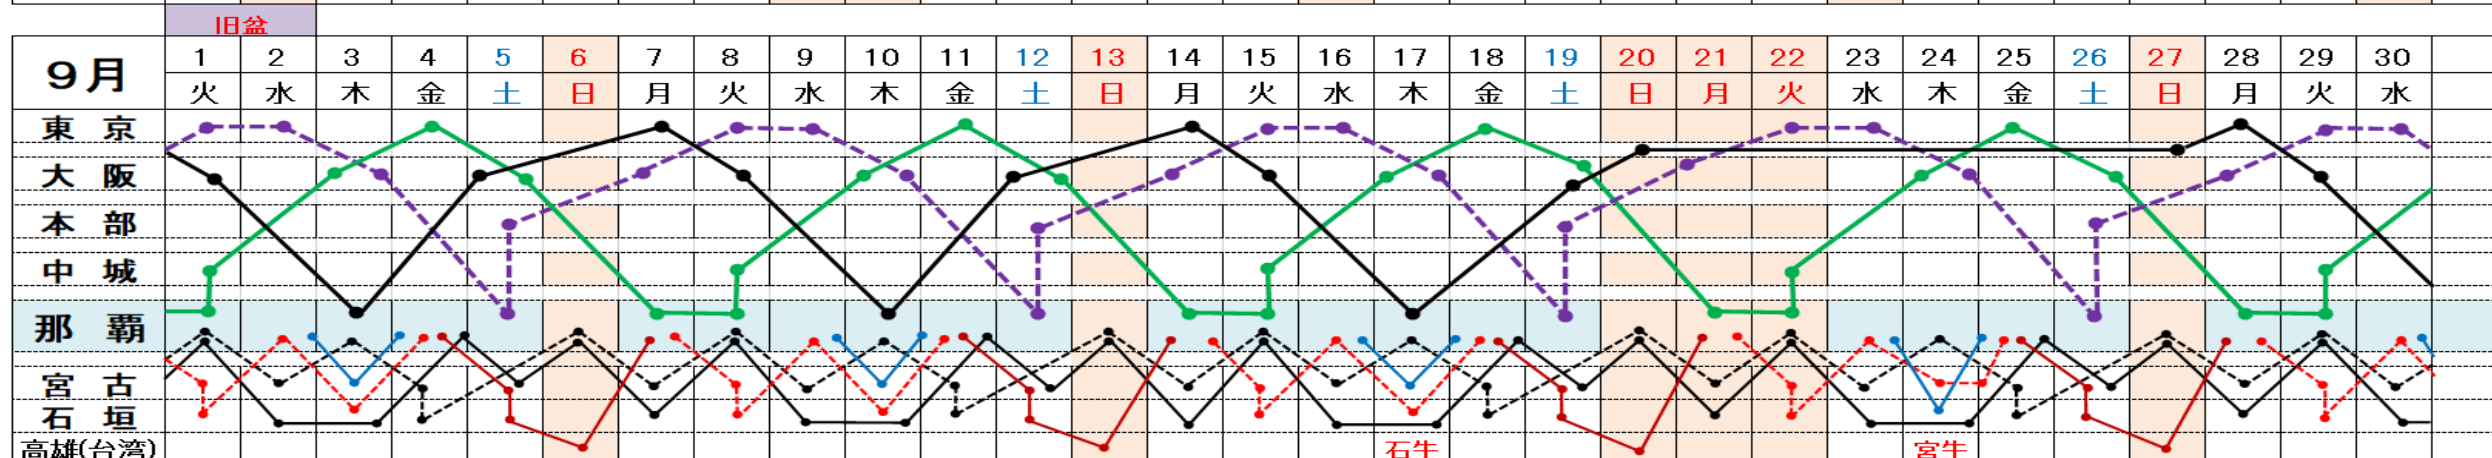

# 琉球海運株式会社 [2020年7月~9月] 配船予定表

## 東京・大阪／那覇航路

●にらいかないⅡ (NKⅡ) ●しゅれいⅡ (SRI) ●しゅり (KYK)

※先島配船 KR ●●● MB2 ●● CS ●●● 第28盛山丸(499) ●●● 第2優昭丸(499) ●●●

にらいかないⅡ						しゅれいⅡ					しゅり					
那覇	中城	大阪	東京	大阪	那覇	那覇	本部	大阪	東京	大阪	那覇	大阪	東京	大阪	那覇	
(火)	(火)	(木)	(金)	(土)	(月)	(土)	(土)	(月)	(火-水)	(木)	(木)	(土)	(月)	(火)	(木)	
着	20:00	08:00	09:00	14:00	07:00	着	07:00	20:00	08:00	09:00	14:00	着	08:00	08:00	16:00	
発	17:00	22:00	12:00	19:00	20:40	発	18:00	22:00	12:00	19:00	20:40	発	19:00	12:00	19:00	20:40