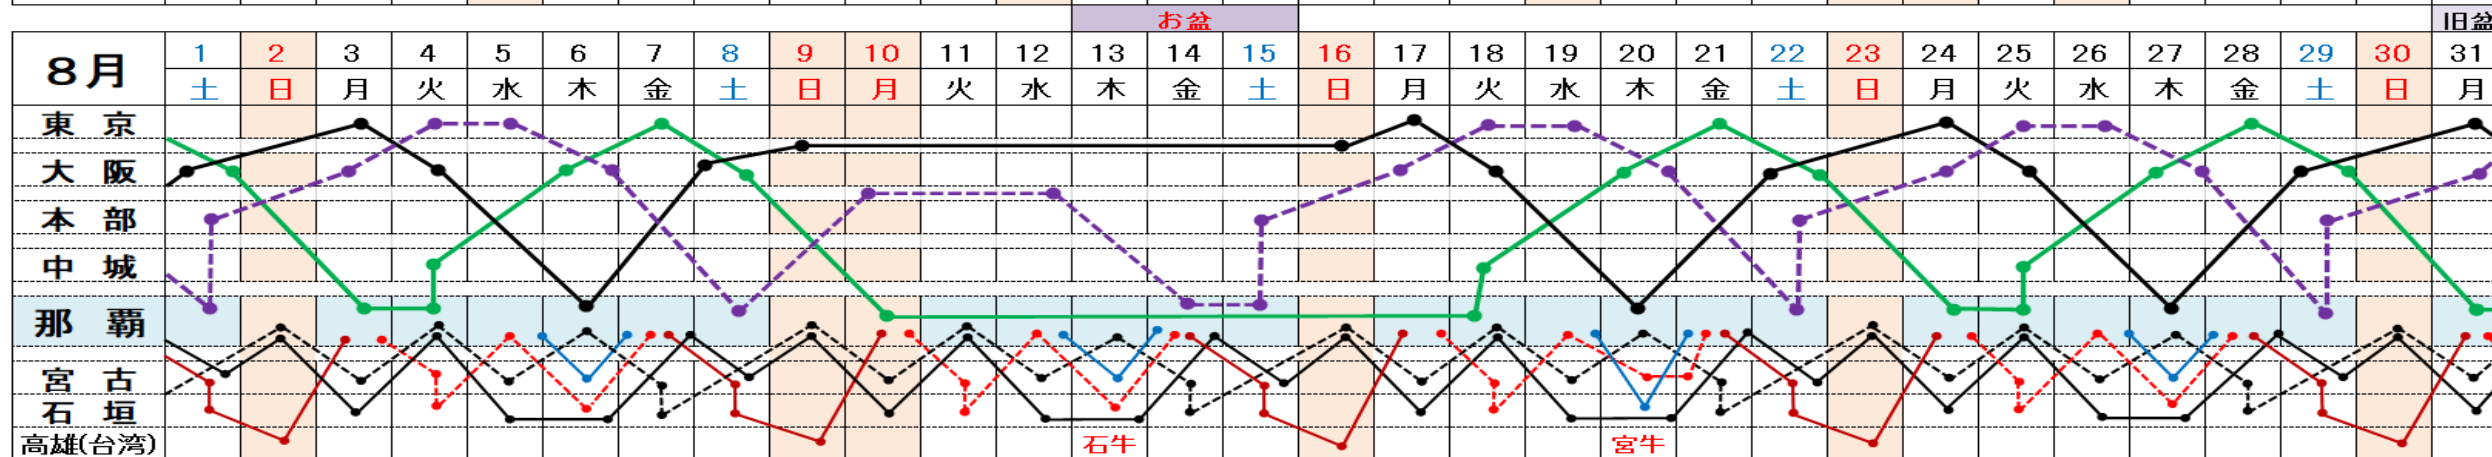

# 琉球海運株式会社 [2020年7月~9月] 配船予定表

## 東京・大阪／那覇航路

●にらいかないⅡ (NKⅡ) ●しゅれいⅡ (SRI) ●しゅり (KYK)

※先島配船 KR ●●● MB2 ●● CS ●●● 第28盛山丸(499) ●●● 第2優昭丸(499) ●●●

にらいかないⅡ						しゅれいⅡ					しゅり					
那覇	中城	大阪	東京	大阪	那覇	那覇	本部	大阪	東京	大阪	那覇	大阪	東京	大阪	那覇	
(火)	(火)	(木)	(金)	(土)	(月)	(土)	(土)	(月)	(火-水)	(木)	(木)	(土)	(月)	(火)	(木)	
着	20:00	08:00	09:00	14:00	07:00	着	07:00	20:00	08:00	09:00	14:00	着	08:00	08:00	16:00	
発	17:00	22:00	12:00	19:00	20:40	発	18:00	22:00	12:00	19:00	20:40	発	19:00	12:00	19:00	20:40