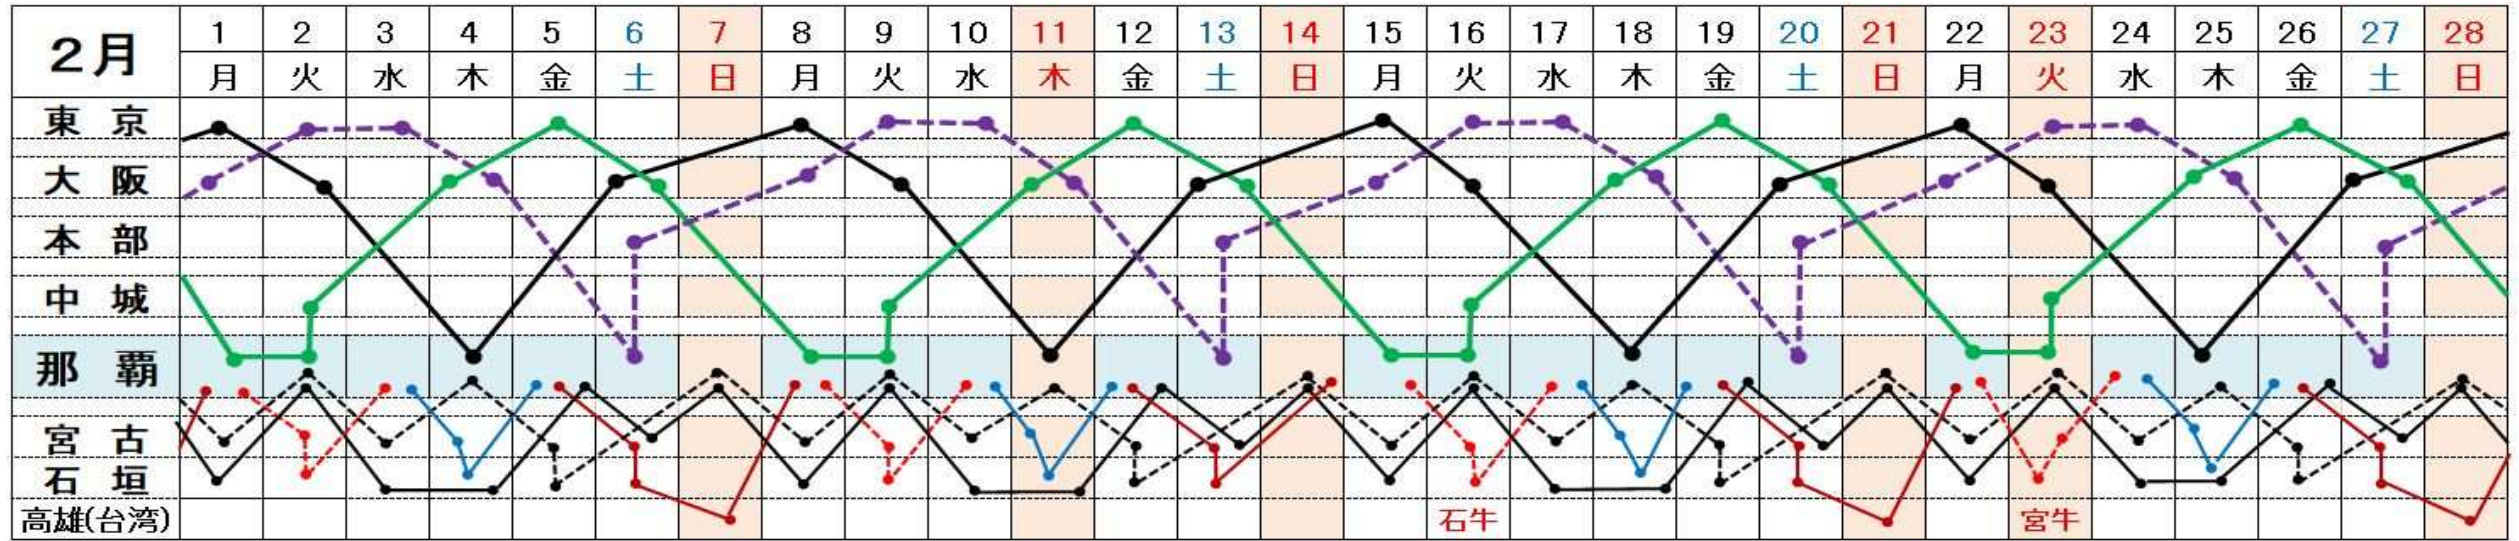

琉球海運株式会社 [2021年2月] 配船予定表

東京・大阪／那覇航路

●にらいかないⅡ(NKⅡ) ●しゅれいⅡ(SRIⅡ) ●しゅり(KYK)

※先島配船 KR ●●● MB2 ●● CS ●● AH ●● 第28盛山丸(499) ●●●● 第2優昭丸(499) ●●●●

にらいかないⅡ						しゅれいⅡ					しゅり					
	那覇	中城	大阪	東京	大阪	那覇	那覇	本部	大阪	東京	大阪	那覇	大阪	東京	大阪	那覇
	(火)	(火)	(木)	(金)	(土)	(月)	(土)	(土)	(月)	(火-水)	(木)	(木)	(土)	(月)	(火)	(木)
着		20:00	08:00	09:00	14:00	07:00	07:00	20:00	08:00	09:00	14:00			08:00	08:00	16:00
発	17:00	22:00	12:00	19:00	20:40		18:00	22:00	12:00	19:00	20:40		19:00	12:00	19:00	20:40