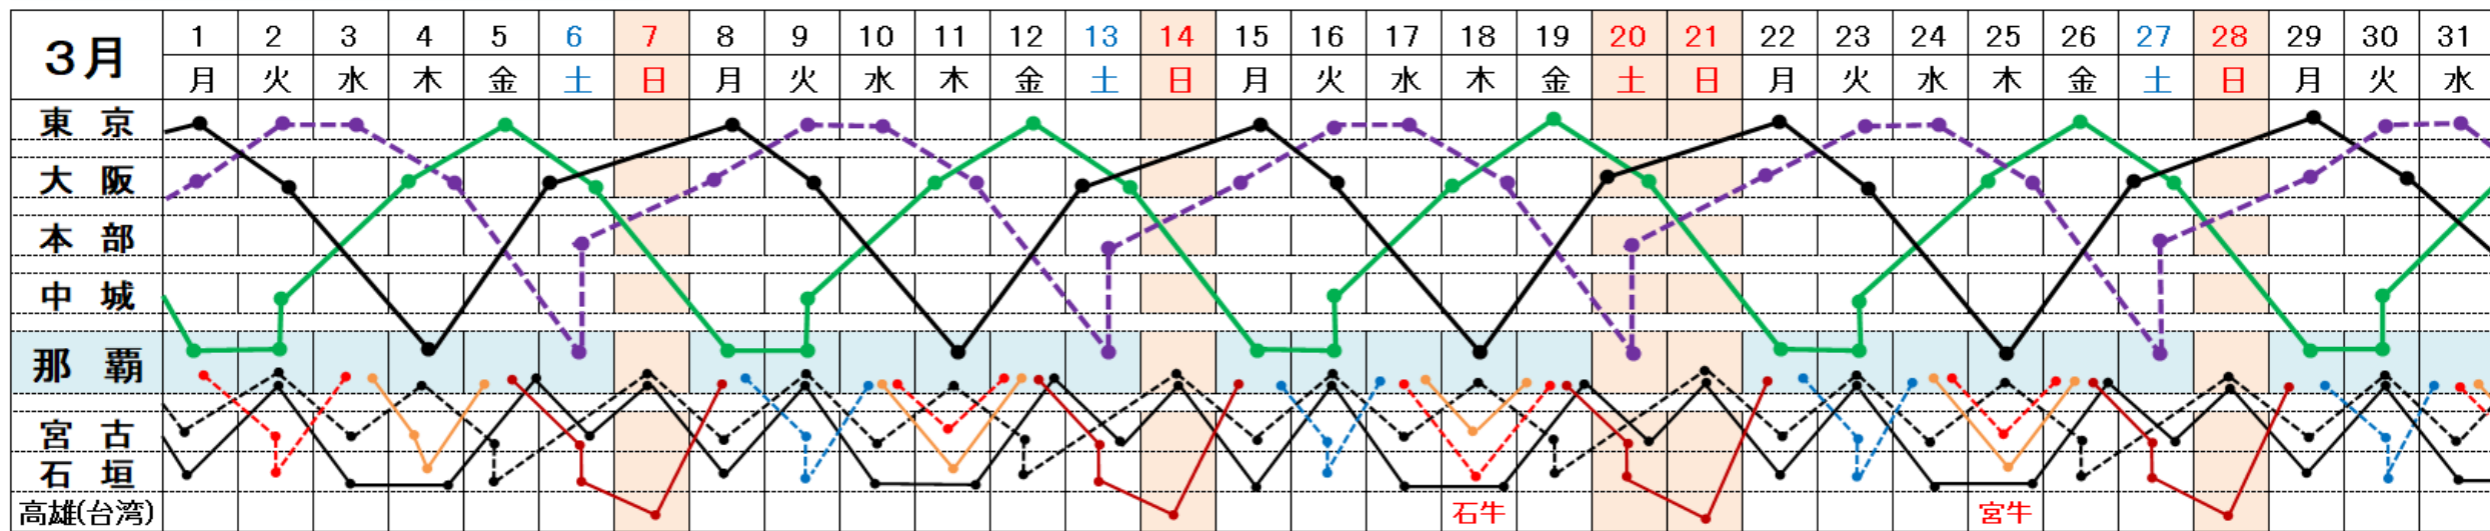

琉球海運株式会社 [2021年3月] 配船予定表

東京・大阪／那覇航路

●にらいかないⅡ (NKⅡ) ●しゅれいⅡ (SRⅡ) ●しゅり (KYK)

※先島配船 KR WK MB2 AH 第28盛山丸(499) 第2優昭丸(499)

にらいかないⅡ						しゅれいⅡ					しゅり					
	那覇	中城	大阪	東京	大阪	那覇	那覇	本部	大阪	東京	大阪	那覇	大阪	東京	大阪	那覇
	(火)	(火)	(木)	(金)	(土)	(月)	(土)	(土)	(月)	(火-水)	(木)	(木)	(土)	(月)	(火)	(木)
着		20:00	08:00	09:00	14:00	07:00	07:00	20:00	08:00	09:00	14:00		08:00	08:00	16:00	07:00
発	17:00	22:00	12:00	19:00	20:40		18:00	22:00	12:00	19:00	20:40		19:00	12:00	19:00	20:40