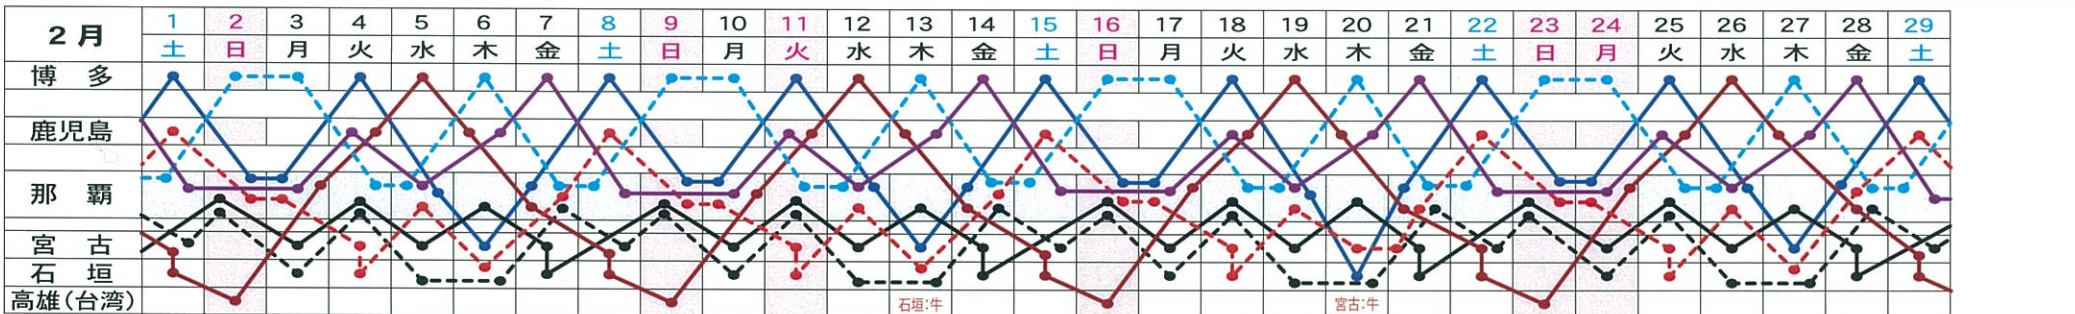

琉球海運株式会社《2020年1月～3月》配船予定表

博多・鹿児島⇄那覇⇄宮古・石垣

博多・鹿児島/那覇・先島・台湾航路 ●ちゅらしま(CS) ●わかなつ(WK) ●みやらびII(MBI) ●勇王丸(YO) ●かりゆし(KR) ●第二十八盛山丸(499) ●第二優昭丸(499)

わかなつ(博多航路)	ちゅらしま(博多・先島航路)	みやらびII(博多・鹿児島・先島・台湾航路)	かりゆし(鹿児島・先島航路)	第二十八盛山丸(499)(先島航路)	第二優昭丸(499)(先島航路)																																																																																																																																																																																																												
<table border="1"> <tr><th colspan="2">着</th><th colspan="2">発</th></tr> <tr><td>那覇</td><td>—</td><td>(土)11:00</td><td>—</td></tr> <tr><td>博多</td><td>(日)13:00</td><td>(月)18:00</td><td>—</td></tr> <tr><td>那覇</td><td>(火)21:00</td><td>(水)11:00</td><td>—</td></tr> <tr><td>博多</td><td>(木)13:00</td><td>(木)18:00</td><td>—</td></tr> <tr><td>那覇</td><td>(金)21:00</td><td>—</td><td>—</td></tr> </table>	着		発		那覇	—	(土)11:00	—	博多	(日)13:00	(月)18:00	—	那覇	(火)21:00	(水)11:00	—	博多	(木)13:00	(木)18:00	—	那覇	(金)21:00	—	—	<table border="1"> <tr><th colspan="2">着</th><th colspan="2">発</th></tr> <tr><td>那覇</td><td>—</td><td>(月)11:00</td><td>—</td></tr> <tr><td>博多</td><td>(火)12:00</td><td>(火)18:00</td><td>—</td></tr> <tr><td>那覇</td><td>(水)19:00</td><td>(水)24:00</td><td>—</td></tr> <tr><td>宮古</td><td>(木)09:00</td><td>(木)21:00</td><td>—</td></tr> <tr><td>那覇</td><td>(金)06:00</td><td>(金)11:00</td><td>—</td></tr> <tr><td>博多</td><td>(土)12:00</td><td>(土)18:00</td><td>—</td></tr> <tr><td>那覇</td><td>(日)19:00</td><td>—</td><td>—</td></tr> </table>	着		発		那覇	—	(月)11:00	—	博多	(火)12:00	(火)18:00	—	那覇	(水)19:00	(水)24:00	—	宮古	(木)09:00	(木)21:00	—	那覇	(金)06:00	(金)11:00	—	博多	(土)12:00	(土)18:00	—	那覇	(日)19:00	—	—	<table border="1"> <tr><th colspan="2">着</th><th colspan="2">発</th></tr> <tr><td>那覇</td><td>—</td><td>(月)24:00</td><td>—</td></tr> <tr><td>鹿児島</td><td>(火)19:00</td><td>(火)22:00</td><td>—</td></tr> <tr><td>博多</td><td>(水)12:00</td><td>(水)19:00</td><td>—</td></tr> <tr><td>鹿児島</td><td>(木)08:00</td><td>(木)13:00</td><td>—</td></tr> <tr><td>那覇</td><td>(金)08:00</td><td>(金)19:00</td><td>—</td></tr> <tr><td>宮古</td><td>(土)05:00</td><td>(土)07:00</td><td>—</td></tr> <tr><td>石垣</td><td>(土)12:00</td><td>(土)15:00</td><td>—</td></tr> <tr><td>那覇</td><td>(日)07:00</td><td>(日)14:00</td><td>—</td></tr> <tr><td>那覇</td><td>(月)20:00</td><td>—</td><td>—</td></tr> </table>	着		発		那覇	—	(月)24:00	—	鹿児島	(火)19:00	(火)22:00	—	博多	(水)12:00	(水)19:00	—	鹿児島	(木)08:00	(木)13:00	—	那覇	(金)08:00	(金)19:00	—	宮古	(土)05:00	(土)07:00	—	石垣	(土)12:00	(土)15:00	—	那覇	(日)07:00	(日)14:00	—	那覇	(月)20:00	—	—	<table border="1"> <tr><th colspan="2">着</th><th colspan="2">発</th></tr> <tr><td>那覇</td><td>—</td><td>(月)19:00</td><td>—</td></tr> <tr><td>宮古</td><td>(火)04:00</td><td>(火)08:00</td><td>—</td></tr> <tr><td>石垣</td><td>(火)13:00</td><td>(火)19:00</td><td>—</td></tr> <tr><td>那覇</td><td>(水)07:00</td><td>(水)19:00</td><td>—</td></tr> <tr><td>石垣</td><td>(木)07:00</td><td>(木)24:00</td><td>—</td></tr> <tr><td>那覇</td><td>(金)12:00</td><td>(金)17:00</td><td>—</td></tr> <tr><td>鹿児島</td><td>(土)12:00</td><td>(土)18:00</td><td>—</td></tr> <tr><td>那覇</td><td>(日)14:00</td><td>—</td><td>—</td></tr> <tr><td>宮古</td><td>(木)04:00</td><td>(金)03:00</td><td>—</td></tr> </table>	着		発		那覇	—	(月)19:00	—	宮古	(火)04:00	(火)08:00	—	石垣	(火)13:00	(火)19:00	—	那覇	(水)07:00	(水)19:00	—	石垣	(木)07:00	(木)24:00	—	那覇	(金)12:00	(金)17:00	—	鹿児島	(土)12:00	(土)18:00	—	那覇	(日)14:00	—	—	宮古	(木)04:00	(金)03:00	—	<table border="1"> <tr><th colspan="2">着</th><th colspan="2">発</th></tr> <tr><td>那覇</td><td>—</td><td>(日)18:00</td><td>—</td></tr> <tr><td>石垣</td><td>(月)12:00</td><td>(月)17:00</td><td>—</td></tr> <tr><td>那覇</td><td>(火)13:00</td><td>(火)18:00</td><td>—</td></tr> <tr><td>石垣</td><td>(水)13:00</td><td>(木)12:00</td><td>—</td></tr> <tr><td>那覇</td><td>(金)08:00</td><td>(金)18:00</td><td>—</td></tr> <tr><td>宮古</td><td>(土)07:00</td><td>(土)12:00</td><td>—</td></tr> <tr><td>那覇</td><td>(日)09:00</td><td>—</td><td>—</td></tr> </table>	着		発		那覇	—	(日)18:00	—	石垣	(月)12:00	(月)17:00	—	那覇	(火)13:00	(火)18:00	—	石垣	(水)13:00	(木)12:00	—	那覇	(金)08:00	(金)18:00	—	宮古	(土)07:00	(土)12:00	—	那覇	(日)09:00	—	—	<table border="1"> <tr><th colspan="2">着</th><th colspan="2">発</th></tr> <tr><td>那覇</td><td>—</td><td>(日)18:00</td><td>—</td></tr> <tr><td>宮古</td><td>(月)07:00</td><td>(月)12:00</td><td>—</td></tr> <tr><td>那覇</td><td>(火)09:00</td><td>(火)18:00</td><td>—</td></tr> <tr><td>宮古</td><td>(水)07:00</td><td>(水)12:00</td><td>—</td></tr> <tr><td>那覇</td><td>(木)09:00</td><td>(木)18:00</td><td>—</td></tr> <tr><td>宮古</td><td>(金)07:00</td><td>(金)09:00</td><td>—</td></tr> <tr><td>石垣</td><td>(金)16:00</td><td>(金)19:00</td><td>—</td></tr> <tr><td>那覇</td><td>(日)09:00</td><td>—</td><td>—</td></tr> </table>	着		発		那覇	—	(日)18:00	—	宮古	(月)07:00	(月)12:00	—	那覇	(火)09:00	(火)18:00	—	宮古	(水)07:00	(水)12:00	—	那覇	(木)09:00	(木)18:00	—	宮古	(金)07:00	(金)09:00	—	石垣	(金)16:00	(金)19:00	—	那覇	(日)09:00	—	—
着		発																																																																																																																																																																																																															
那覇	—	(土)11:00	—																																																																																																																																																																																																														
博多	(日)13:00	(月)18:00	—																																																																																																																																																																																																														
那覇	(火)21:00	(水)11:00	—																																																																																																																																																																																																														
博多	(木)13:00	(木)18:00	—																																																																																																																																																																																																														
那覇	(金)21:00	—	—																																																																																																																																																																																																														
着		発																																																																																																																																																																																																															
那覇	—	(月)11:00	—																																																																																																																																																																																																														
博多	(火)12:00	(火)18:00	—																																																																																																																																																																																																														
那覇	(水)19:00	(水)24:00	—																																																																																																																																																																																																														
宮古	(木)09:00	(木)21:00	—																																																																																																																																																																																																														
那覇	(金)06:00	(金)11:00	—																																																																																																																																																																																																														
博多	(土)12:00	(土)18:00	—																																																																																																																																																																																																														
那覇	(日)19:00	—	—																																																																																																																																																																																																														
着		発																																																																																																																																																																																																															
那覇	—	(月)24:00	—																																																																																																																																																																																																														
鹿児島	(火)19:00	(火)22:00	—																																																																																																																																																																																																														
博多	(水)12:00	(水)19:00	—																																																																																																																																																																																																														
鹿児島	(木)08:00	(木)13:00	—																																																																																																																																																																																																														
那覇	(金)08:00	(金)19:00	—																																																																																																																																																																																																														
宮古	(土)05:00	(土)07:00	—																																																																																																																																																																																																														
石垣	(土)12:00	(土)15:00	—																																																																																																																																																																																																														
那覇	(日)07:00	(日)14:00	—																																																																																																																																																																																																														
那覇	(月)20:00	—	—																																																																																																																																																																																																														
着		発																																																																																																																																																																																																															
那覇	—	(月)19:00	—																																																																																																																																																																																																														
宮古	(火)04:00	(火)08:00	—																																																																																																																																																																																																														
石垣	(火)13:00	(火)19:00	—																																																																																																																																																																																																														
那覇	(水)07:00	(水)19:00	—																																																																																																																																																																																																														
石垣	(木)07:00	(木)24:00	—																																																																																																																																																																																																														
那覇	(金)12:00	(金)17:00	—																																																																																																																																																																																																														
鹿児島	(土)12:00	(土)18:00	—																																																																																																																																																																																																														
那覇	(日)14:00	—	—																																																																																																																																																																																																														
宮古	(木)04:00	(金)03:00	—																																																																																																																																																																																																														
着		発																																																																																																																																																																																																															
那覇	—	(日)18:00	—																																																																																																																																																																																																														
石垣	(月)12:00	(月)17:00	—																																																																																																																																																																																																														
那覇	(火)13:00	(火)18:00	—																																																																																																																																																																																																														
石垣	(水)13:00	(木)12:00	—																																																																																																																																																																																																														
那覇	(金)08:00	(金)18:00	—																																																																																																																																																																																																														
宮古	(土)07:00	(土)12:00	—																																																																																																																																																																																																														
那覇	(日)09:00	—	—																																																																																																																																																																																																														
着		発																																																																																																																																																																																																															
那覇	—	(日)18:00	—																																																																																																																																																																																																														
宮古	(月)07:00	(月)12:00	—																																																																																																																																																																																																														
那覇	(火)09:00	(火)18:00	—																																																																																																																																																																																																														
宮古	(水)07:00	(水)12:00	—																																																																																																																																																																																																														
那覇	(木)09:00	(木)18:00	—																																																																																																																																																																																																														
宮古	(金)07:00	(金)09:00	—																																																																																																																																																																																																														
石垣	(金)16:00	(金)19:00	—																																																																																																																																																																																																														
那覇	(日)09:00	—	—																																																																																																																																																																																																														
勇王丸(博多・鹿児島航路) <table border="1"> <tr><th colspan="2">着</th><th colspan="2">発</th></tr> <tr><td>那覇</td><td>—</td><td>(月)13:00</td><td>—</td></tr> <tr><td>鹿児島</td><td>(火)08:00</td><td>(火)16:00</td><td>—</td></tr> <tr><td>那覇</td><td>(水)13:00</td><td>(水)18:00</td><td>—</td></tr> <tr><td>鹿児島</td><td>(木)14:00</td><td>(木)19:00</td><td>—</td></tr> <tr><td>博多</td><td>(金)09:00</td><td>(金)18:00</td><td>—</td></tr> <tr><td>那覇</td><td>(土)21:00</td><td>—</td><td>—</td></tr> </table>	着		発		那覇	—	(月)13:00	—	鹿児島	(火)08:00	(火)16:00	—	那覇	(水)13:00	(水)18:00	—	鹿児島	(木)14:00	(木)19:00	—	博多	(金)09:00	(金)18:00	—	那覇	(土)21:00	—	—	<table border="1"> <tr><th colspan="2">着</th><th colspan="2">発</th></tr> <tr><td>石垣</td><td>(木)12:00</td><td>(木)18:00</td><td>—</td></tr> </table> <p>※宮古牛セリ時:本船は石垣島へ直行配船します。</p>	着		発		石垣	(木)12:00	(木)18:00	—	<p>※高雄 (日)07:00 (日)14:00</p> <p>※高雄は現地時間(時差-1時間)です。</p>	<p>※宮古牛セリ時:本船は宮古島へ直行配船します。</p>																																																																																																																																																																										
着		発																																																																																																																																																																																																															
那覇	—	(月)13:00	—																																																																																																																																																																																																														
鹿児島	(火)08:00	(火)16:00	—																																																																																																																																																																																																														
那覇	(水)13:00	(水)18:00	—																																																																																																																																																																																																														
鹿児島	(木)14:00	(木)19:00	—																																																																																																																																																																																																														
博多	(金)09:00	(金)18:00	—																																																																																																																																																																																																														
那覇	(土)21:00	—	—																																																																																																																																																																																																														
着		発																																																																																																																																																																																																															
石垣	(木)12:00	(木)18:00	—																																																																																																																																																																																																														