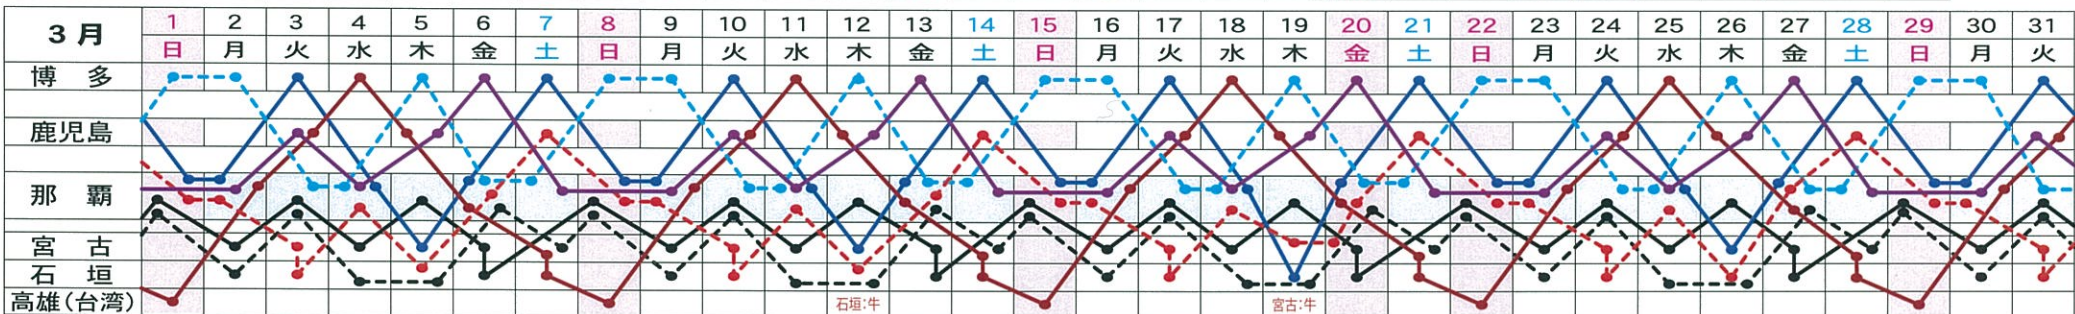

琉球海運株式会社《2020年1月～3月》配船予定表

博多・鹿児島⇄那覇⇄宮古・石垣

博多・鹿児島/那覇・先島・台湾航路 ●ちゅらしま(CS) ●わかなつ(WK) ●みやらびII(MBI) ●勇王丸(YO) ●かりゆし(KR) ●第二十八盛山丸(499) ●第二優昭丸(499)

わかなつ(博多航路)	ちゅらしま(博多・先島航路)	みやらびII(博多・鹿児島・先島・台湾航路)	かりゆし(鹿児島・先島航路)	第二十八盛山丸(499)(先島航路)	第二優昭丸(499)(先島航路)																																																																																																																																																																																																												
<table border="1"> <tr><th colspan="2">着</th><th colspan="2">発</th></tr> <tr><td>那覇</td><td>—</td><td>(土)11:00</td><td>—</td></tr> <tr><td>博多</td><td>(日)13:00</td><td>(月)18:00</td><td>—</td></tr> <tr><td>那覇</td><td>(火)21:00</td><td>(水)11:00</td><td>—</td></tr> <tr><td>博多</td><td>(木)13:00</td><td>(木)18:00</td><td>—</td></tr> <tr><td>那覇</td><td>(金)21:00</td><td>—</td><td>—</td></tr> </table>	着		発		那覇	—	(土)11:00	—	博多	(日)13:00	(月)18:00	—	那覇	(火)21:00	(水)11:00	—	博多	(木)13:00	(木)18:00	—	那覇	(金)21:00	—	—	<table border="1"> <tr><th colspan="2">着</th><th colspan="2">発</th></tr> <tr><td>那覇</td><td>—</td><td>(月)11:00</td><td>—</td></tr> <tr><td>博多</td><td>(火)12:00</td><td>(火)18:00</td><td>—</td></tr> <tr><td>那覇</td><td>(水)19:00</td><td>(水)24:00</td><td>—</td></tr> <tr><td>宮古</td><td>(木)09:00</td><td>(木)21:00</td><td>—</td></tr> <tr><td>那覇</td><td>(金)06:00</td><td>(金)11:00</td><td>—</td></tr> <tr><td>博多</td><td>(土)12:00</td><td>(土)18:00</td><td>—</td></tr> <tr><td>那覇</td><td>(日)19:00</td><td>—</td><td>—</td></tr> </table>	着		発		那覇	—	(月)11:00	—	博多	(火)12:00	(火)18:00	—	那覇	(水)19:00	(水)24:00	—	宮古	(木)09:00	(木)21:00	—	那覇	(金)06:00	(金)11:00	—	博多	(土)12:00	(土)18:00	—	那覇	(日)19:00	—	—	<table border="1"> <tr><th colspan="2">着</th><th colspan="2">発</th></tr> <tr><td>那覇</td><td>—</td><td>(月)24:00</td><td>—</td></tr> <tr><td>鹿児島</td><td>(火)19:00</td><td>(火)22:00</td><td>—</td></tr> <tr><td>博多</td><td>(水)12:00</td><td>(水)19:00</td><td>—</td></tr> <tr><td>鹿児島</td><td>(木)08:00</td><td>(木)13:00</td><td>—</td></tr> <tr><td>那覇</td><td>(金)08:00</td><td>(金)19:00</td><td>—</td></tr> <tr><td>宮古</td><td>(土)05:00</td><td>(土)07:00</td><td>—</td></tr> <tr><td>石垣</td><td>(土)12:00</td><td>(土)15:00</td><td>—</td></tr> <tr><td>那覇</td><td>(日)07:00</td><td>(日)14:00</td><td>—</td></tr> <tr><td>那覇</td><td>(月)20:00</td><td>—</td><td>—</td></tr> </table>	着		発		那覇	—	(月)24:00	—	鹿児島	(火)19:00	(火)22:00	—	博多	(水)12:00	(水)19:00	—	鹿児島	(木)08:00	(木)13:00	—	那覇	(金)08:00	(金)19:00	—	宮古	(土)05:00	(土)07:00	—	石垣	(土)12:00	(土)15:00	—	那覇	(日)07:00	(日)14:00	—	那覇	(月)20:00	—	—	<table border="1"> <tr><th colspan="2">着</th><th colspan="2">発</th></tr> <tr><td>那覇</td><td>—</td><td>(月)19:00</td><td>—</td></tr> <tr><td>宮古</td><td>(火)04:00</td><td>(火)08:00</td><td>—</td></tr> <tr><td>石垣</td><td>(火)13:00</td><td>(火)19:00</td><td>—</td></tr> <tr><td>那覇</td><td>(水)07:00</td><td>(水)19:00</td><td>—</td></tr> <tr><td>石垣</td><td>(木)07:00</td><td>(木)24:00</td><td>—</td></tr> <tr><td>那覇</td><td>(金)12:00</td><td>(金)17:00</td><td>—</td></tr> <tr><td>鹿児島</td><td>(土)12:00</td><td>(土)18:00</td><td>—</td></tr> <tr><td>那覇</td><td>(日)14:00</td><td>—</td><td>—</td></tr> <tr><td>宮古</td><td>(木)04:00</td><td>(金)03:00</td><td>—</td></tr> </table>	着		発		那覇	—	(月)19:00	—	宮古	(火)04:00	(火)08:00	—	石垣	(火)13:00	(火)19:00	—	那覇	(水)07:00	(水)19:00	—	石垣	(木)07:00	(木)24:00	—	那覇	(金)12:00	(金)17:00	—	鹿児島	(土)12:00	(土)18:00	—	那覇	(日)14:00	—	—	宮古	(木)04:00	(金)03:00	—	<table border="1"> <tr><th colspan="2">着</th><th colspan="2">発</th></tr> <tr><td>那覇</td><td>—</td><td>(日)18:00</td><td>—</td></tr> <tr><td>石垣</td><td>(月)12:00</td><td>(月)17:00</td><td>—</td></tr> <tr><td>那覇</td><td>(火)13:00</td><td>(火)18:00</td><td>—</td></tr> <tr><td>石垣</td><td>(水)13:00</td><td>(木)12:00</td><td>—</td></tr> <tr><td>那覇</td><td>(金)08:00</td><td>(金)18:00</td><td>—</td></tr> <tr><td>宮古</td><td>(土)07:00</td><td>(土)12:00</td><td>—</td></tr> <tr><td>那覇</td><td>(日)09:00</td><td>—</td><td>—</td></tr> </table>	着		発		那覇	—	(日)18:00	—	石垣	(月)12:00	(月)17:00	—	那覇	(火)13:00	(火)18:00	—	石垣	(水)13:00	(木)12:00	—	那覇	(金)08:00	(金)18:00	—	宮古	(土)07:00	(土)12:00	—	那覇	(日)09:00	—	—	<table border="1"> <tr><th colspan="2">着</th><th colspan="2">発</th></tr> <tr><td>那覇</td><td>—</td><td>(日)18:00</td><td>—</td></tr> <tr><td>宮古</td><td>(月)07:00</td><td>(月)12:00</td><td>—</td></tr> <tr><td>那覇</td><td>(火)09:00</td><td>(火)18:00</td><td>—</td></tr> <tr><td>宮古</td><td>(水)07:00</td><td>(水)12:00</td><td>—</td></tr> <tr><td>那覇</td><td>(木)09:00</td><td>(木)18:00</td><td>—</td></tr> <tr><td>宮古</td><td>(金)07:00</td><td>(金)09:00</td><td>—</td></tr> <tr><td>石垣</td><td>(金)16:00</td><td>(金)19:00</td><td>—</td></tr> <tr><td>那覇</td><td>(日)09:00</td><td>—</td><td>—</td></tr> </table>	着		発		那覇	—	(日)18:00	—	宮古	(月)07:00	(月)12:00	—	那覇	(火)09:00	(火)18:00	—	宮古	(水)07:00	(水)12:00	—	那覇	(木)09:00	(木)18:00	—	宮古	(金)07:00	(金)09:00	—	石垣	(金)16:00	(金)19:00	—	那覇	(日)09:00	—	—
着		発																																																																																																																																																																																																															
那覇	—	(土)11:00	—																																																																																																																																																																																																														
博多	(日)13:00	(月)18:00	—																																																																																																																																																																																																														
那覇	(火)21:00	(水)11:00	—																																																																																																																																																																																																														
博多	(木)13:00	(木)18:00	—																																																																																																																																																																																																														
那覇	(金)21:00	—	—																																																																																																																																																																																																														
着		発																																																																																																																																																																																																															
那覇	—	(月)11:00	—																																																																																																																																																																																																														
博多	(火)12:00	(火)18:00	—																																																																																																																																																																																																														
那覇	(水)19:00	(水)24:00	—																																																																																																																																																																																																														
宮古	(木)09:00	(木)21:00	—																																																																																																																																																																																																														
那覇	(金)06:00	(金)11:00	—																																																																																																																																																																																																														
博多	(土)12:00	(土)18:00	—																																																																																																																																																																																																														
那覇	(日)19:00	—	—																																																																																																																																																																																																														
着		発																																																																																																																																																																																																															
那覇	—	(月)24:00	—																																																																																																																																																																																																														
鹿児島	(火)19:00	(火)22:00	—																																																																																																																																																																																																														
博多	(水)12:00	(水)19:00	—																																																																																																																																																																																																														
鹿児島	(木)08:00	(木)13:00	—																																																																																																																																																																																																														
那覇	(金)08:00	(金)19:00	—																																																																																																																																																																																																														
宮古	(土)05:00	(土)07:00	—																																																																																																																																																																																																														
石垣	(土)12:00	(土)15:00	—																																																																																																																																																																																																														
那覇	(日)07:00	(日)14:00	—																																																																																																																																																																																																														
那覇	(月)20:00	—	—																																																																																																																																																																																																														
着		発																																																																																																																																																																																																															
那覇	—	(月)19:00	—																																																																																																																																																																																																														
宮古	(火)04:00	(火)08:00	—																																																																																																																																																																																																														
石垣	(火)13:00	(火)19:00	—																																																																																																																																																																																																														
那覇	(水)07:00	(水)19:00	—																																																																																																																																																																																																														
石垣	(木)07:00	(木)24:00	—																																																																																																																																																																																																														
那覇	(金)12:00	(金)17:00	—																																																																																																																																																																																																														
鹿児島	(土)12:00	(土)18:00	—																																																																																																																																																																																																														
那覇	(日)14:00	—	—																																																																																																																																																																																																														
宮古	(木)04:00	(金)03:00	—																																																																																																																																																																																																														
着		発																																																																																																																																																																																																															
那覇	—	(日)18:00	—																																																																																																																																																																																																														
石垣	(月)12:00	(月)17:00	—																																																																																																																																																																																																														
那覇	(火)13:00	(火)18:00	—																																																																																																																																																																																																														
石垣	(水)13:00	(木)12:00	—																																																																																																																																																																																																														
那覇	(金)08:00	(金)18:00	—																																																																																																																																																																																																														
宮古	(土)07:00	(土)12:00	—																																																																																																																																																																																																														
那覇	(日)09:00	—	—																																																																																																																																																																																																														
着		発																																																																																																																																																																																																															
那覇	—	(日)18:00	—																																																																																																																																																																																																														
宮古	(月)07:00	(月)12:00	—																																																																																																																																																																																																														
那覇	(火)09:00	(火)18:00	—																																																																																																																																																																																																														
宮古	(水)07:00	(水)12:00	—																																																																																																																																																																																																														
那覇	(木)09:00	(木)18:00	—																																																																																																																																																																																																														
宮古	(金)07:00	(金)09:00	—																																																																																																																																																																																																														
石垣	(金)16:00	(金)19:00	—																																																																																																																																																																																																														
那覇	(日)09:00	—	—																																																																																																																																																																																																														
勇王丸(博多・鹿児島航路) <table border="1"> <tr><th colspan="2">着</th><th colspan="2">発</th></tr> <tr><td>那覇</td><td>—</td><td>(月)13:00</td><td>—</td></tr> <tr><td>鹿児島</td><td>(火)08:00</td><td>(火)16:00</td><td>—</td></tr> <tr><td>那覇</td><td>(水)13:00</td><td>(水)18:00</td><td>—</td></tr> <tr><td>鹿児島</td><td>(木)14:00</td><td>(木)19:00</td><td>—</td></tr> <tr><td>博多</td><td>(金)09:00</td><td>(金)18:00</td><td>—</td></tr> <tr><td>那覇</td><td>(土)21:00</td><td>—</td><td>—</td></tr> </table>	着		発		那覇	—	(月)13:00	—	鹿児島	(火)08:00	(火)16:00	—	那覇	(水)13:00	(水)18:00	—	鹿児島	(木)14:00	(木)19:00	—	博多	(金)09:00	(金)18:00	—	那覇	(土)21:00	—	—	<table border="1"> <tr><th colspan="2">着</th><th colspan="2">発</th></tr> <tr><td>石垣</td><td>(木)12:00</td><td>(木)18:00</td><td>—</td></tr> </table> <p>※宮古牛セリ時:本船は石垣島へ直行配船します。</p>	着		発		石垣	(木)12:00	(木)18:00	—	<p>※高雄 (日)07:00 (日)14:00</p> <p>※高雄は現地時間(時差-1時間)です。</p>	<p>※宮古牛セリ時:本船は宮古島へ直行配船します。</p>																																																																																																																																																																										
着		発																																																																																																																																																																																																															
那覇	—	(月)13:00	—																																																																																																																																																																																																														
鹿児島	(火)08:00	(火)16:00	—																																																																																																																																																																																																														
那覇	(水)13:00	(水)18:00	—																																																																																																																																																																																																														
鹿児島	(木)14:00	(木)19:00	—																																																																																																																																																																																																														
博多	(金)09:00	(金)18:00	—																																																																																																																																																																																																														
那覇	(土)21:00	—	—																																																																																																																																																																																																														
着		発																																																																																																																																																																																																															
石垣	(木)12:00	(木)18:00	—																																																																																																																																																																																																														