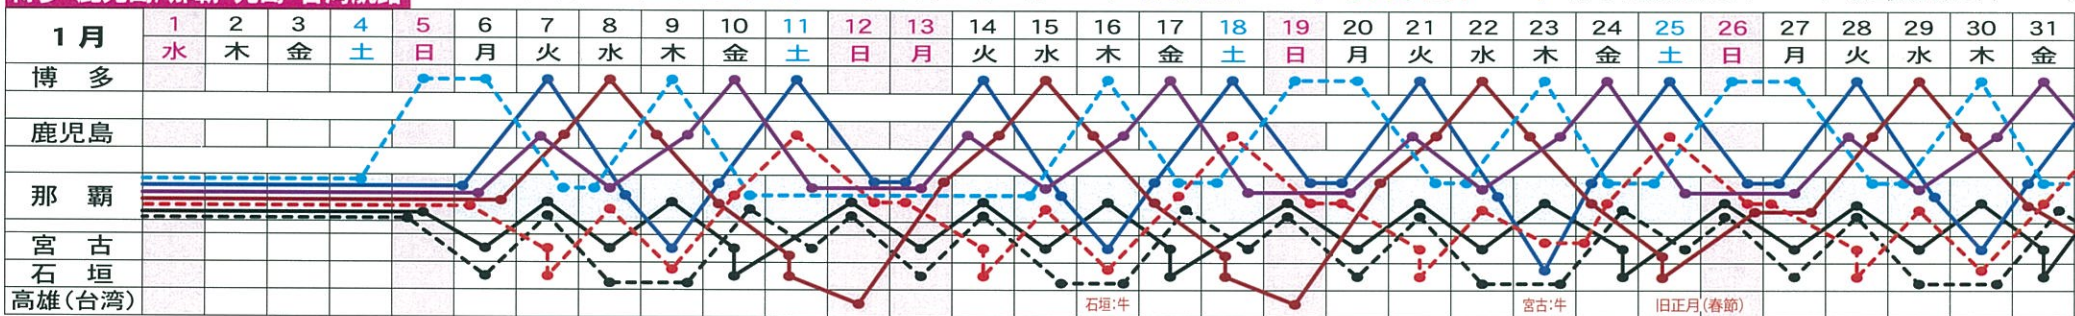

琉球海運株式会社《2020年1月～3月》配船予定表

博多・鹿児島⇄那覇⇄宮古・石垣

博多・鹿児島/那覇・先島・台湾航路 ●ちゅらしま(CS) ●わかなつ(WK) ●みやらびII(MBI) ●勇王丸(YO) ●かりゆし(KR) ●第二十八盛山丸(499) ●第二優昭丸(499)

わかなつ(博多航路)	ちゅらしま(博多・先島航路)	みやらびII(博多・鹿児島・先島・台湾航路)	かりゆし(鹿児島・先島航路)	第二十八盛山丸(499)(先島航路)	第二優昭丸(499)(先島航路)																																																																																																																																																																																																												
<table border="1"> <tr><th colspan="2">着</th><th colspan="2">発</th></tr> <tr><td>那覇</td><td>—</td><td>(土)11:00</td><td>—</td></tr> <tr><td>博多</td><td>(日)13:00</td><td>(月)18:00</td><td>—</td></tr> <tr><td>那覇</td><td>(火)21:00</td><td>(水)11:00</td><td>—</td></tr> <tr><td>博多</td><td>(木)13:00</td><td>(木)18:00</td><td>—</td></tr> <tr><td>那覇</td><td>(金)21:00</td><td>—</td><td>—</td></tr> </table>	着		発		那覇	—	(土)11:00	—	博多	(日)13:00	(月)18:00	—	那覇	(火)21:00	(水)11:00	—	博多	(木)13:00	(木)18:00	—	那覇	(金)21:00	—	—	<table border="1"> <tr><th colspan="2">着</th><th colspan="2">発</th></tr> <tr><td>那覇</td><td>—</td><td>(月)11:00</td><td>—</td></tr> <tr><td>博多</td><td>(火)12:00</td><td>(火)18:00</td><td>—</td></tr> <tr><td>那覇</td><td>(水)19:00</td><td>(水)24:00</td><td>—</td></tr> <tr><td>宮古</td><td>(木)09:00</td><td>(木)21:00</td><td>—</td></tr> <tr><td>那覇</td><td>(金)06:00</td><td>(金)11:00</td><td>—</td></tr> <tr><td>博多</td><td>(土)12:00</td><td>(土)18:00</td><td>—</td></tr> <tr><td>那覇</td><td>(日)19:00</td><td>—</td><td>—</td></tr> </table>	着		発		那覇	—	(月)11:00	—	博多	(火)12:00	(火)18:00	—	那覇	(水)19:00	(水)24:00	—	宮古	(木)09:00	(木)21:00	—	那覇	(金)06:00	(金)11:00	—	博多	(土)12:00	(土)18:00	—	那覇	(日)19:00	—	—	<table border="1"> <tr><th colspan="2">着</th><th colspan="2">発</th></tr> <tr><td>那覇</td><td>—</td><td>(月)24:00</td><td>—</td></tr> <tr><td>鹿児島</td><td>(火)19:00</td><td>(火)22:00</td><td>—</td></tr> <tr><td>博多</td><td>(水)12:00</td><td>(水)19:00</td><td>—</td></tr> <tr><td>鹿児島</td><td>(木)08:00</td><td>(木)13:00</td><td>—</td></tr> <tr><td>那覇</td><td>(金)08:00</td><td>(金)19:00</td><td>—</td></tr> <tr><td>宮古</td><td>(土)05:00</td><td>(土)07:00</td><td>—</td></tr> <tr><td>石垣</td><td>(土)12:00</td><td>(土)15:00</td><td>—</td></tr> <tr><td>那覇</td><td>(日)07:00</td><td>(日)14:00</td><td>—</td></tr> <tr><td>那覇</td><td>(月)20:00</td><td>—</td><td>—</td></tr> </table>	着		発		那覇	—	(月)24:00	—	鹿児島	(火)19:00	(火)22:00	—	博多	(水)12:00	(水)19:00	—	鹿児島	(木)08:00	(木)13:00	—	那覇	(金)08:00	(金)19:00	—	宮古	(土)05:00	(土)07:00	—	石垣	(土)12:00	(土)15:00	—	那覇	(日)07:00	(日)14:00	—	那覇	(月)20:00	—	—	<table border="1"> <tr><th colspan="2">着</th><th colspan="2">発</th></tr> <tr><td>那覇</td><td>—</td><td>(月)19:00</td><td>—</td></tr> <tr><td>宮古</td><td>(火)04:00</td><td>(火)08:00</td><td>—</td></tr> <tr><td>石垣</td><td>(火)13:00</td><td>(火)19:00</td><td>—</td></tr> <tr><td>那覇</td><td>(水)07:00</td><td>(水)19:00</td><td>—</td></tr> <tr><td>石垣</td><td>(木)07:00</td><td>(木)24:00</td><td>—</td></tr> <tr><td>那覇</td><td>(金)12:00</td><td>(金)17:00</td><td>—</td></tr> <tr><td>鹿児島</td><td>(土)12:00</td><td>(土)18:00</td><td>—</td></tr> <tr><td>那覇</td><td>(日)14:00</td><td>—</td><td>—</td></tr> <tr><td>宮古</td><td>(木)04:00</td><td>(金)03:00</td><td>—</td></tr> </table>	着		発		那覇	—	(月)19:00	—	宮古	(火)04:00	(火)08:00	—	石垣	(火)13:00	(火)19:00	—	那覇	(水)07:00	(水)19:00	—	石垣	(木)07:00	(木)24:00	—	那覇	(金)12:00	(金)17:00	—	鹿児島	(土)12:00	(土)18:00	—	那覇	(日)14:00	—	—	宮古	(木)04:00	(金)03:00	—	<table border="1"> <tr><th colspan="2">着</th><th colspan="2">発</th></tr> <tr><td>那覇</td><td>—</td><td>(日)18:00</td><td>—</td></tr> <tr><td>石垣</td><td>(月)12:00</td><td>(月)17:00</td><td>—</td></tr> <tr><td>那覇</td><td>(火)13:00</td><td>(火)18:00</td><td>—</td></tr> <tr><td>石垣</td><td>(水)13:00</td><td>(木)12:00</td><td>—</td></tr> <tr><td>那覇</td><td>(金)08:00</td><td>(金)18:00</td><td>—</td></tr> <tr><td>宮古</td><td>(土)07:00</td><td>(土)12:00</td><td>—</td></tr> <tr><td>那覇</td><td>(日)09:00</td><td>—</td><td>—</td></tr> </table>	着		発		那覇	—	(日)18:00	—	石垣	(月)12:00	(月)17:00	—	那覇	(火)13:00	(火)18:00	—	石垣	(水)13:00	(木)12:00	—	那覇	(金)08:00	(金)18:00	—	宮古	(土)07:00	(土)12:00	—	那覇	(日)09:00	—	—	<table border="1"> <tr><th colspan="2">着</th><th colspan="2">発</th></tr> <tr><td>那覇</td><td>—</td><td>(日)18:00</td><td>—</td></tr> <tr><td>宮古</td><td>(月)07:00</td><td>(月)12:00</td><td>—</td></tr> <tr><td>那覇</td><td>(火)09:00</td><td>(火)18:00</td><td>—</td></tr> <tr><td>宮古</td><td>(水)07:00</td><td>(水)12:00</td><td>—</td></tr> <tr><td>那覇</td><td>(木)09:00</td><td>(木)18:00</td><td>—</td></tr> <tr><td>宮古</td><td>(金)07:00</td><td>(金)09:00</td><td>—</td></tr> <tr><td>石垣</td><td>(金)16:00</td><td>(金)19:00</td><td>—</td></tr> <tr><td>那覇</td><td>(日)09:00</td><td>—</td><td>—</td></tr> </table>	着		発		那覇	—	(日)18:00	—	宮古	(月)07:00	(月)12:00	—	那覇	(火)09:00	(火)18:00	—	宮古	(水)07:00	(水)12:00	—	那覇	(木)09:00	(木)18:00	—	宮古	(金)07:00	(金)09:00	—	石垣	(金)16:00	(金)19:00	—	那覇	(日)09:00	—	—
着		発																																																																																																																																																																																																															
那覇	—	(土)11:00	—																																																																																																																																																																																																														
博多	(日)13:00	(月)18:00	—																																																																																																																																																																																																														
那覇	(火)21:00	(水)11:00	—																																																																																																																																																																																																														
博多	(木)13:00	(木)18:00	—																																																																																																																																																																																																														
那覇	(金)21:00	—	—																																																																																																																																																																																																														
着		発																																																																																																																																																																																																															
那覇	—	(月)11:00	—																																																																																																																																																																																																														
博多	(火)12:00	(火)18:00	—																																																																																																																																																																																																														
那覇	(水)19:00	(水)24:00	—																																																																																																																																																																																																														
宮古	(木)09:00	(木)21:00	—																																																																																																																																																																																																														
那覇	(金)06:00	(金)11:00	—																																																																																																																																																																																																														
博多	(土)12:00	(土)18:00	—																																																																																																																																																																																																														
那覇	(日)19:00	—	—																																																																																																																																																																																																														
着		発																																																																																																																																																																																																															
那覇	—	(月)24:00	—																																																																																																																																																																																																														
鹿児島	(火)19:00	(火)22:00	—																																																																																																																																																																																																														
博多	(水)12:00	(水)19:00	—																																																																																																																																																																																																														
鹿児島	(木)08:00	(木)13:00	—																																																																																																																																																																																																														
那覇	(金)08:00	(金)19:00	—																																																																																																																																																																																																														
宮古	(土)05:00	(土)07:00	—																																																																																																																																																																																																														
石垣	(土)12:00	(土)15:00	—																																																																																																																																																																																																														
那覇	(日)07:00	(日)14:00	—																																																																																																																																																																																																														
那覇	(月)20:00	—	—																																																																																																																																																																																																														
着		発																																																																																																																																																																																																															
那覇	—	(月)19:00	—																																																																																																																																																																																																														
宮古	(火)04:00	(火)08:00	—																																																																																																																																																																																																														
石垣	(火)13:00	(火)19:00	—																																																																																																																																																																																																														
那覇	(水)07:00	(水)19:00	—																																																																																																																																																																																																														
石垣	(木)07:00	(木)24:00	—																																																																																																																																																																																																														
那覇	(金)12:00	(金)17:00	—																																																																																																																																																																																																														
鹿児島	(土)12:00	(土)18:00	—																																																																																																																																																																																																														
那覇	(日)14:00	—	—																																																																																																																																																																																																														
宮古	(木)04:00	(金)03:00	—																																																																																																																																																																																																														
着		発																																																																																																																																																																																																															
那覇	—	(日)18:00	—																																																																																																																																																																																																														
石垣	(月)12:00	(月)17:00	—																																																																																																																																																																																																														
那覇	(火)13:00	(火)18:00	—																																																																																																																																																																																																														
石垣	(水)13:00	(木)12:00	—																																																																																																																																																																																																														
那覇	(金)08:00	(金)18:00	—																																																																																																																																																																																																														
宮古	(土)07:00	(土)12:00	—																																																																																																																																																																																																														
那覇	(日)09:00	—	—																																																																																																																																																																																																														
着		発																																																																																																																																																																																																															
那覇	—	(日)18:00	—																																																																																																																																																																																																														
宮古	(月)07:00	(月)12:00	—																																																																																																																																																																																																														
那覇	(火)09:00	(火)18:00	—																																																																																																																																																																																																														
宮古	(水)07:00	(水)12:00	—																																																																																																																																																																																																														
那覇	(木)09:00	(木)18:00	—																																																																																																																																																																																																														
宮古	(金)07:00	(金)09:00	—																																																																																																																																																																																																														
石垣	(金)16:00	(金)19:00	—																																																																																																																																																																																																														
那覇	(日)09:00	—	—																																																																																																																																																																																																														
勇王丸(博多・鹿児島航路) <table border="1"> <tr><th colspan="2">着</th><th colspan="2">発</th></tr> <tr><td>那覇</td><td>—</td><td>(月)13:00</td><td>—</td></tr> <tr><td>鹿児島</td><td>(火)08:00</td><td>(火)16:00</td><td>—</td></tr> <tr><td>那覇</td><td>(水)13:00</td><td>(水)18:00</td><td>—</td></tr> <tr><td>鹿児島</td><td>(木)14:00</td><td>(木)19:00</td><td>—</td></tr> <tr><td>博多</td><td>(金)09:00</td><td>(金)18:00</td><td>—</td></tr> <tr><td>那覇</td><td>(土)21:00</td><td>—</td><td>—</td></tr> </table>	着		発		那覇	—	(月)13:00	—	鹿児島	(火)08:00	(火)16:00	—	那覇	(水)13:00	(水)18:00	—	鹿児島	(木)14:00	(木)19:00	—	博多	(金)09:00	(金)18:00	—	那覇	(土)21:00	—	—	<table border="1"> <tr><th colspan="2">着</th><th colspan="2">発</th></tr> <tr><td>石垣</td><td>(木)12:00</td><td>(木)18:00</td><td>—</td></tr> </table> <p>※宮古牛セリ時:本船は石垣島へ直行配船します。</p>	着		発		石垣	(木)12:00	(木)18:00	—	<p>※高雄 (日)07:00 (日)14:00</p> <p>※高雄は現地時間(時差-1時間)です。</p>	<p>※宮古牛セリ時:本船は宮古島へ直行配船します。</p>																																																																																																																																																																										
着		発																																																																																																																																																																																																															
那覇	—	(月)13:00	—																																																																																																																																																																																																														
鹿児島	(火)08:00	(火)16:00	—																																																																																																																																																																																																														
那覇	(水)13:00	(水)18:00	—																																																																																																																																																																																																														
鹿児島	(木)14:00	(木)19:00	—																																																																																																																																																																																																														
博多	(金)09:00	(金)18:00	—																																																																																																																																																																																																														
那覇	(土)21:00	—	—																																																																																																																																																																																																														
着		発																																																																																																																																																																																																															
石垣	(木)12:00	(木)18:00	—																																																																																																																																																																																																														