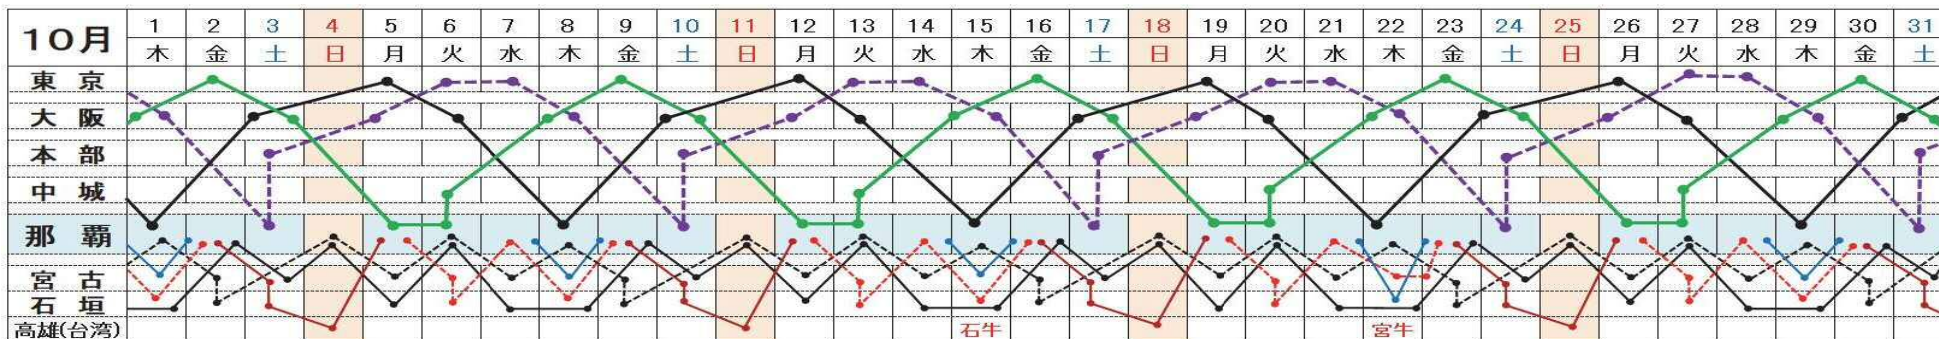

琉球海運株式会社 [2020年10月~12月] 配船予定表

東京・大阪／那覇航路

●にらいかないⅡ(NKⅡ) ●しゅれいⅡ(SRI) ●しゅり(KYK)

※先島配船 KR MB2 CS 第28盛山丸(499) 第2優昭丸(499)

にらいかないⅡ						しゅれいⅡ					しゅり					
	那覇	中城	大阪	東京	大阪	那覇	那覇	本部	大阪	東京	大阪	那覇	大阪	東京	大阪	那覇
	(火)	(火)	(木)	(金)	(土)	(月)	(土)	(土)	(月)	(火-水)	(木)	(木)	(土)	(月)	(火)	(木)
着		20:00	08:00	09:00	14:00	07:00	07:00	20:00	08:00	09:00	14:00		08:00	08:00	16:00	07:00
発	17:00	22:00	12:00	19:00	20:40		18:00	22:00	12:00	19:00	20:40		19:00	12:00	19:00	20:40