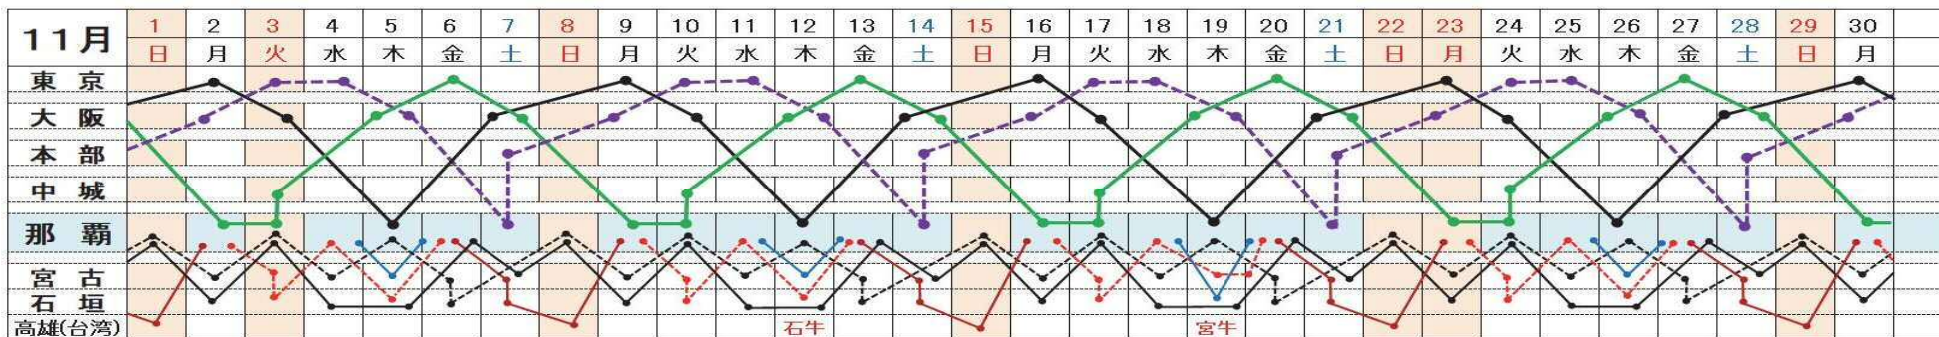

琉球海運株式会社 [2020年10月~12月] 配船予定表

東京・大阪／那覇航路

●にらいかないⅡ(NKⅡ) ●しゅれいⅡ(SRI) ●しゅり(KYK)

※先島配船 KR MB2 CS 第28盛山丸(499) 第2優昭丸(499)

にらいかないⅡ						しゅれいⅡ					しゅり					
	那覇	中城	大阪	東京	大阪	那覇	那覇	本部	大阪	東京	大阪	那覇	大阪	東京	大阪	那覇
	(火)	(火)	(木)	(金)	(土)	(月)	(土)	(土)	(月)	(火-水)	(木)	(木)	(土)	(月)	(火)	(木)
着		20:00	08:00	09:00	14:00	07:00	07:00	20:00	08:00	09:00	14:00		08:00	08:00	16:00	07:00
発	17:00	22:00	12:00	19:00	20:40		18:00	22:00	12:00	19:00	20:40		19:00	12:00	19:00	20:40