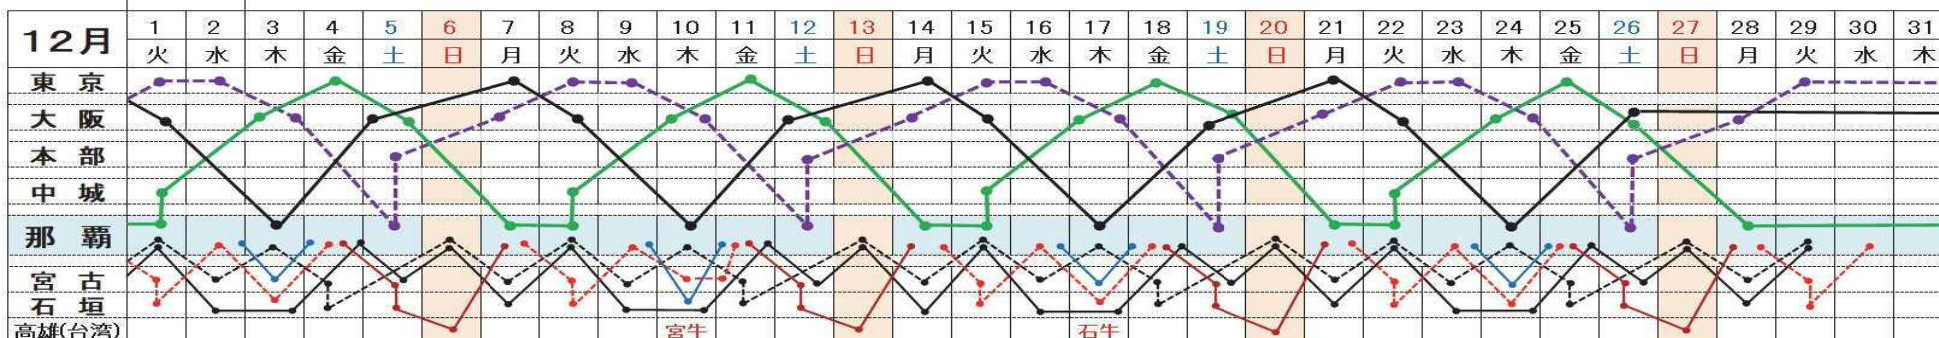

琉球海運株式会社 [2020年10月~12月] 配船予定表

東京・大阪／那覇航路

●にらいかないⅡ(NKⅡ) ●しゅれいⅡ(SRI) ●しゅり(KYK)

※先島配船 KR MB2 CS 第28盛山丸(499) 第2優昭丸(499)

にらいかないⅡ						しゅれいⅡ					しゅり					
	那覇	中城	大阪	東京	大阪	那覇	那覇	本部	大阪	東京	大阪	那覇	大阪	東京	大阪	那覇
	(火)	(火)	(木)	(金)	(土)	(月)	(土)	(土)	(月)	(火-水)	(木)	(木)	(土)	(月)	(火)	(木)
着		20:00	08:00	09:00	14:00	07:00	07:00	20:00	08:00	09:00	14:00		08:00	08:00	16:00	07:00
発	17:00	22:00	12:00	19:00	20:40		18:00	22:00	12:00	19:00	20:40		19:00	12:00	19:00	20:40