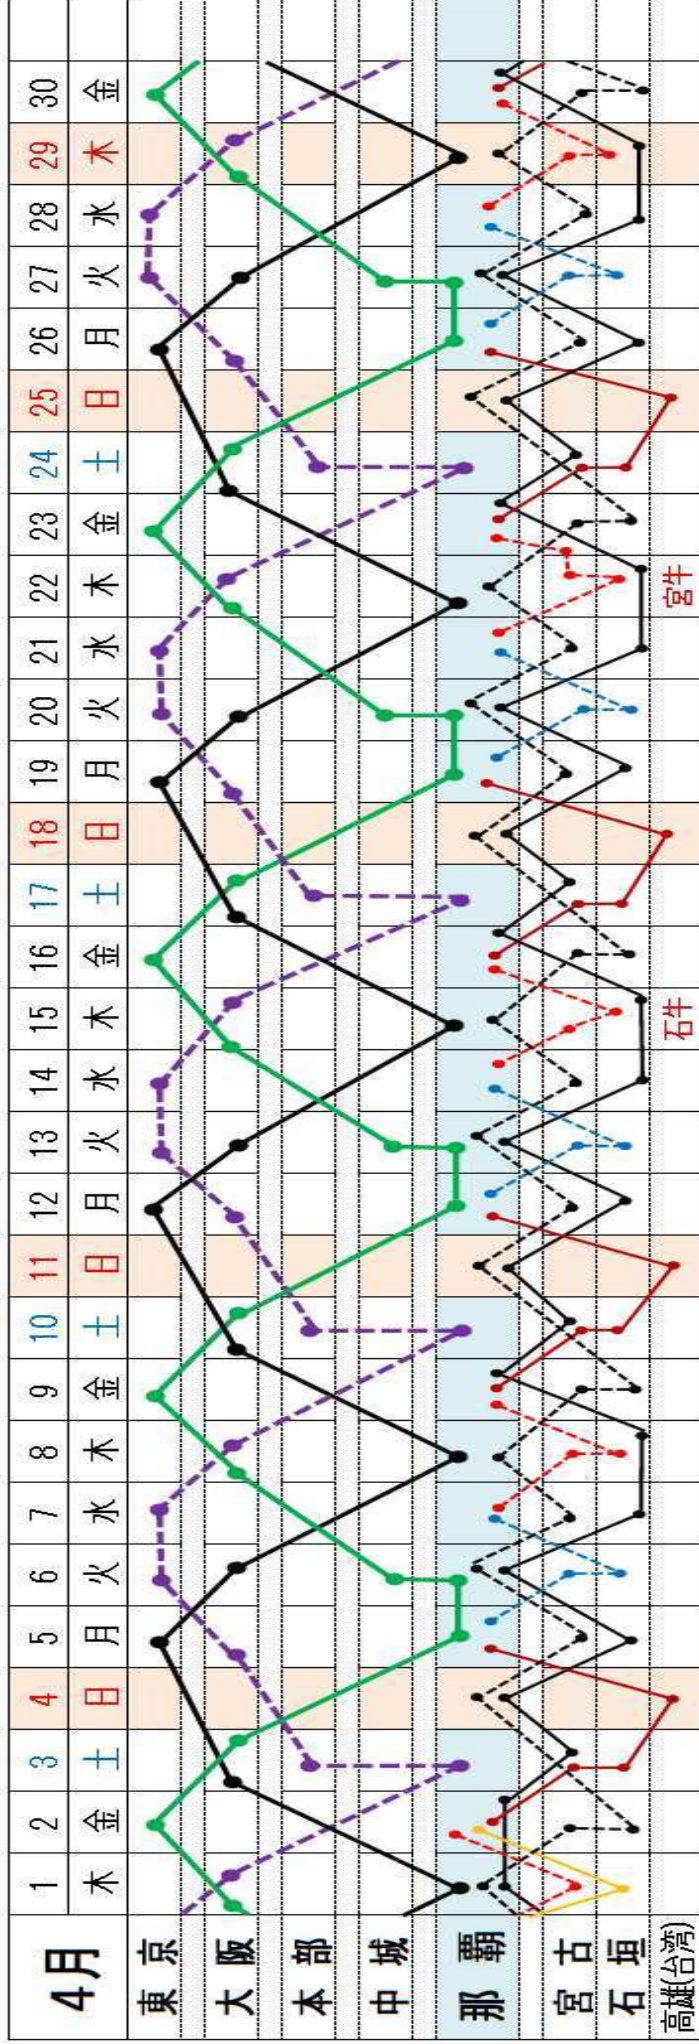

琉球海運株式会社 [2021年4月] 配船予定表

東京・大阪／那覇航路

●にらいかないⅡ(NKⅡ) ●しゅれいⅡ(SRI) ●しゅり(KYK) ●しゅり(KYK)

にらいかないⅡ	
那覇 (火)	中城 (火) 20:00
大阪 (土)	大阪 (木) 08:00
東京 (金)	東京 (金) 09:00
大阪 (土)	大阪 (土) 14:00
那覇 (月)	那覇 (月) 07:00
着	17:00
発	22:00

しゅれいⅡ	
那覇 (土)	本部 (土) 20:00
大阪 (月)	大阪 (月) 08:00
東京 (火-水)	東京 (火-水) 09:00
大阪 (木)	大阪 (木) 14:00
着	07:00
発	18:00

しゅり	
那覇 (木)	那覇 (木) 19:00
大阪 (土)	大阪 (土) 08:00
東京 (月)	東京 (月) 08:00
大阪 (火)	大阪 (火) 16:00
那覇 (木)	那覇 (木) 07:00
着	08:00
発	12:00