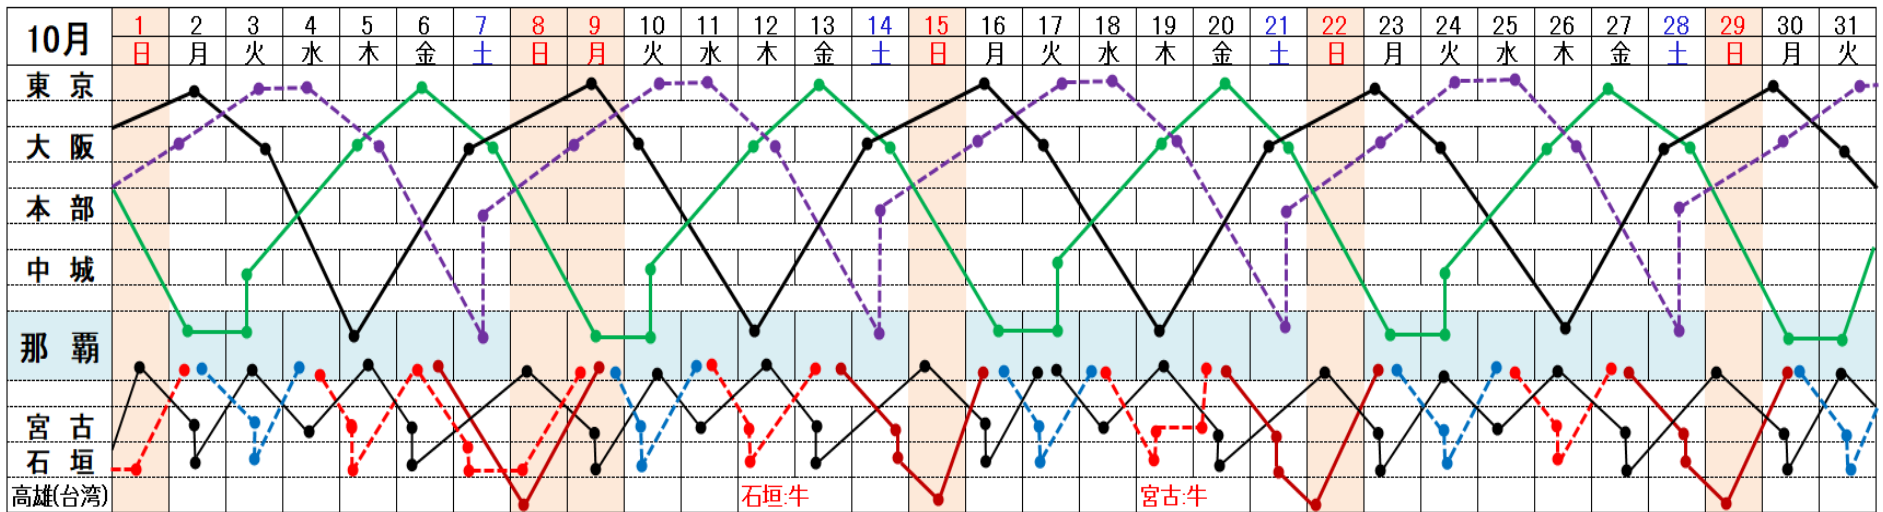

琉球海運株式会社 [2023年10月~11月] 配船予定表

東京 - 大阪 / 那覇航路

にらいかない II (NK II)

しゅれい II (SRII)

しゅり (KYK)

※先島配船 KR ●---● WK ●---● MB II ●---● 第二優昭丸(499) ●---●

※気象、海象、貨物の状況により、上記スケジュールを変更する場合がございます。

※先島配船 KR ●---● WK ●---● MB II ●---● 第二優昭丸(499) ●---● AH ●---●

※気象、海象、貨物の状況により、上記スケジュールを変更する場合がございます。

にらいかない II						しゅれい II					しゅり					
那覇	中城	大阪	東京	大阪	那覇	那覇	本部	大阪	東京	大阪	那覇	大阪	東京	大阪	那覇	
(火)	(火)	(木)	(金)	(土)	(月)	(土)	(土)	(月)	(火-水)	(木)	(木)	(土)	(月)	(火)	(木)	
着	20:00	08:00	09:00	15:00	07:00	着	07:00	20:00	08:00	09:00	15:00	着	08:00	08:00	14:00	07:00
発	17:00	22:00	12:00	19:00	20:40	発	18:00	22:00	12:00	19:00	20:40	発	19:00	12:00	18:00	20:40