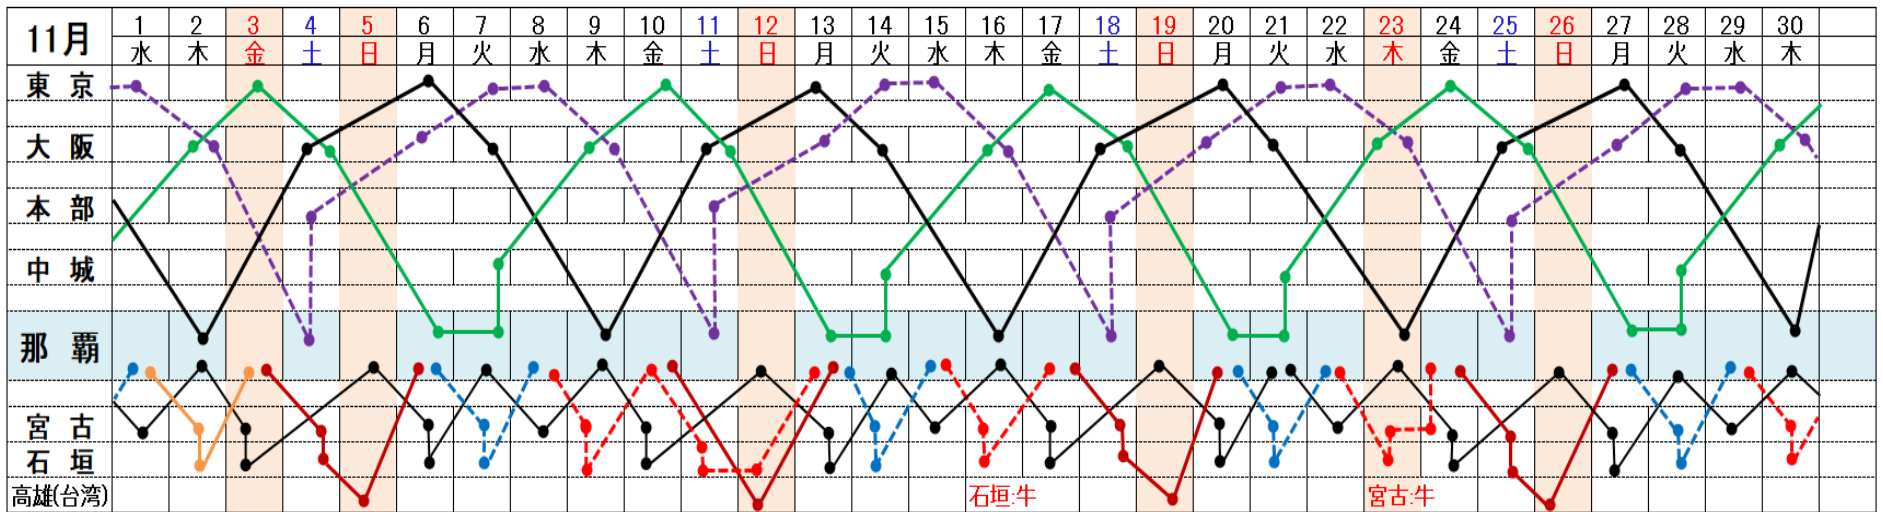

琉球海運株式会社 [2023年10月~11月] 配船予定表

東京 - 大阪 / 那覇航路

にらいかない II (NK II)

しゅれい II (SRII)

しゅり (KYK)

※先島配船 KR ●---● WK ●---● MB II ●---● 第二優昭丸(499) ●---●

※気象、海象、貨物の状況により、上記スケジュールを変更する場合がございます。

※先島配船 KR ●---● WK ●---● MB II ●---● 第二優昭丸(499) ●---● AH ●---●

※気象、海象、貨物の状況により、上記スケジュールを変更する場合がございます。

にらいかない II						しゅれい II					しゅり					
那覇	中城	大阪	東京	大阪	那覇	那覇	本部	大阪	東京	大阪	那覇	大阪	東京	大阪	那覇	
(火)	(火)	(木)	(金)	(土)	(月)	(土)	(土)	(月)	(火-水)	(木)	(木)	(土)	(月)	(火)	(木)	
着	20:00	08:00	09:00	15:00	07:00	着	07:00	20:00	08:00	09:00	15:00	着	08:00	08:00	14:00	07:00
発	17:00	22:00	12:00	19:00	20:40	発	18:00	22:00	12:00	19:00	20:40	発	19:00	12:00	18:00	20:40