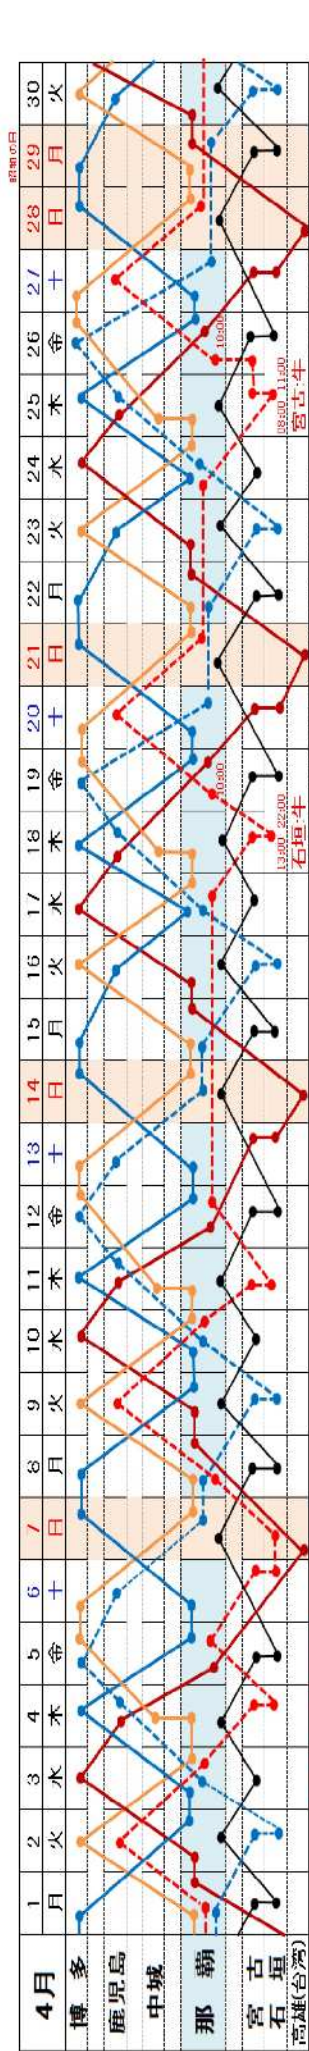

琉球海運株式会社 [2024年4月~6月] 配船予定表

博多・鹿児島/那覇・先島・台湾航路

● かりゆし(KR) ● わかなつ(WK) ● ちゆらしま(MB II) ● ちゆらしま(CS)

船名	航路	出帆日	出帆時刻	船種
那覇	博多	4月1日	09:00	客船
那覇	鹿児島	4月2日	09:00	客船
那覇	那覇	4月3日	09:00	客船
那覇	那覇	4月4日	09:00	客船
那覇	那覇	4月5日	09:00	客船
那覇	那覇	4月6日	09:00	客船
那覇	那覇	4月7日	09:00	客船
那覇	那覇	4月8日	09:00	客船
那覇	那覇	4月9日	09:00	客船
那覇	那覇	4月10日	09:00	客船
那覇	那覇	4月11日	09:00	客船
那覇	那覇	4月12日	09:00	客船
那覇	那覇	4月13日	09:00	客船
那覇	那覇	4月14日	09:00	客船
那覇	那覇	4月15日	09:00	客船
那覇	那覇	4月16日	09:00	客船
那覇	那覇	4月17日	09:00	客船
那覇	那覇	4月18日	09:00	客船
那覇	那覇	4月19日	09:00	客船
那覇	那覇	4月20日	09:00	客船
那覇	那覇	4月21日	09:00	客船
那覇	那覇	4月22日	09:00	客船
那覇	那覇	4月23日	09:00	客船
那覇	那覇	4月24日	09:00	客船
那覇	那覇	4月25日	09:00	客船
那覇	那覇	4月26日	09:00	客船
那覇	那覇	4月27日	09:00	客船
那覇	那覇	4月28日	09:00	客船
那覇	那覇	4月29日	09:00	客船
那覇	那覇	4月30日	09:00	客船
那覇	那覇	4月31日	09:00	客船