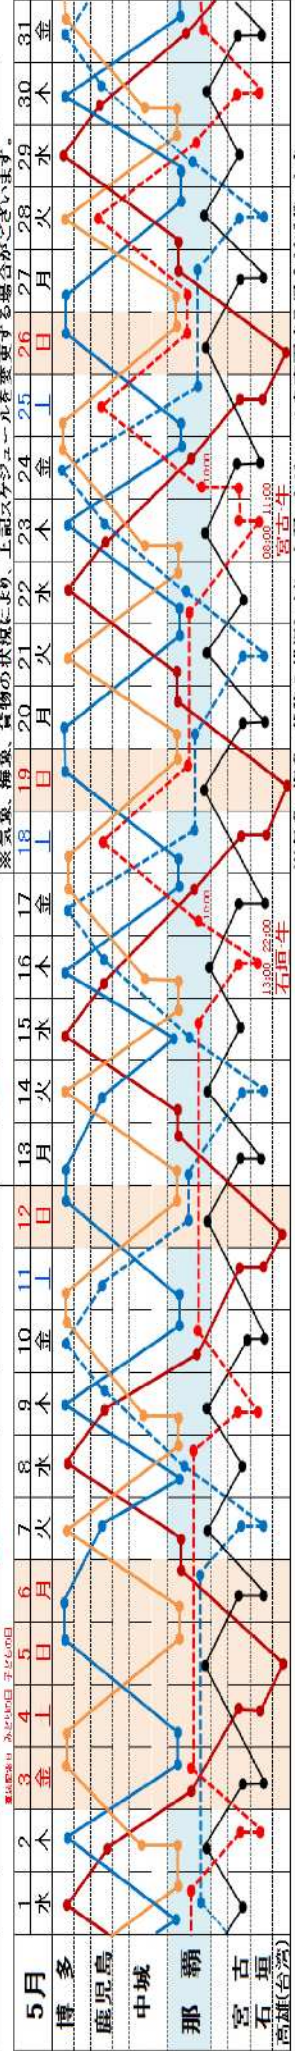

琉球海運株式会社 [2024年4月~6月] 配船予定表

博多・鹿児島/那覇・先島・台湾航路

● かりゆし(KR) ● わかなつ(WK) ● ちゆらしま(MB II) ● ちゆらしま(CS)

船名	航路	出帆日	出帆時刻	船種
那覇	博多	4月1日	09:00	客船
那覇	鹿児島	4月2日	09:00	客船
那覇	那覇	4月3日	09:00	客船
那覇	那覇	4月4日	09:00	客船
那覇	那覇	4月5日	09:00	客船
那覇	那覇	4月6日	09:00	客船
那覇	那覇	4月7日	09:00	客船
那覇	那覇	4月8日	09:00	客船
那覇	那覇	4月9日	09:00	客船
那覇	那覇	4月10日	09:00	客船
那覇	那覇	4月11日	09:00	客船
那覇	那覇	4月12日	09:00	客船
那覇	那覇	4月13日	09:00	客船
那覇	那覇	4月14日	09:00	客船
那覇	那覇	4月15日	09:00	客船
那覇	那覇	4月16日	09:00	客船
那覇	那覇	4月17日	09:00	客船
那覇	那覇	4月18日	09:00	客船
那覇	那覇	4月19日	09:00	客船
那覇	那覇	4月20日	09:00	客船
那覇	那覇	4月21日	09:00	客船
那覇	那覇	4月22日	09:00	客船
那覇	那覇	4月23日	09:00	客船
那覇	那覇	4月24日	09:00	客船
那覇	那覇	4月25日	09:00	客船
那覇	那覇	4月26日	09:00	客船
那覇	那覇	4月27日	09:00	客船
那覇	那覇	4月28日	09:00	客船
那覇	那覇	4月29日	09:00	客船
那覇	那覇	4月30日	09:00	客船
那覇	那覇	4月31日	09:00	客船