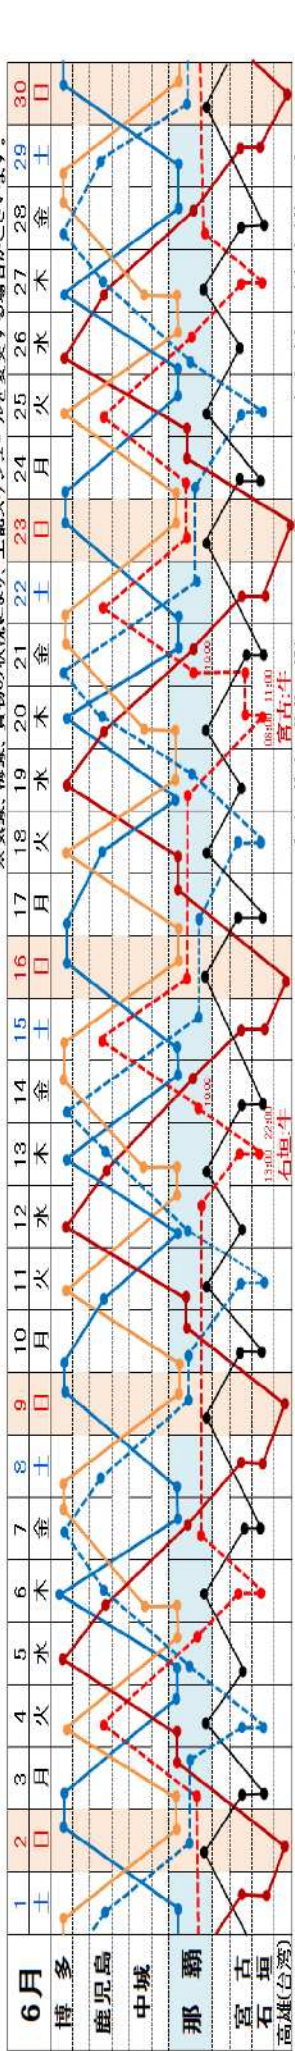

琉球海運株式会社 [2024年4月~6月] 配船予定表

博多・鹿児島/那覇・先島・台湾航路

● かりゆし(KR) ● わかなつ(WK) ● ちゆらしま(MB II) ● ちゆらしま(CS)

船名	航路	出帆日	出帆時刻	船種
那覇	博多	4月1日	09:00	客船
那覇	鹿児島	4月2日	09:00	客船
那覇	那覇	4月3日	09:00	客船
那覇	那覇	4月4日	09:00	客船
那覇	那覇	4月5日	09:00	客船
那覇	那覇	4月6日	09:00	客船
那覇	那覇	4月7日	09:00	客船
那覇	那覇	4月8日	09:00	客船
那覇	那覇	4月9日	09:00	客船
那覇	那覇	4月10日	09:00	客船
那覇	那覇	4月11日	09:00	客船
那覇	那覇	4月12日	09:00	客船
那覇	那覇	4月13日	09:00	客船
那覇	那覇	4月14日	09:00	客船
那覇	那覇	4月15日	09:00	客船
那覇	那覇	4月16日	09:00	客船
那覇	那覇	4月17日	09:00	客船
那覇	那覇	4月18日	09:00	客船
那覇	那覇	4月19日	09:00	客船
那覇	那覇	4月20日	09:00	客船
那覇	那覇	4月21日	09:00	客船
那覇	那覇	4月22日	09:00	客船
那覇	那覇	4月23日	09:00	客船
那覇	那覇	4月24日	09:00	客船
那覇	那覇	4月25日	09:00	客船
那覇	那覇	4月26日	09:00	客船
那覇	那覇	4月27日	09:00	客船
那覇	那覇	4月28日	09:00	客船
那覇	那覇	4月29日	09:00	客船
那覇	那覇	4月30日	09:00	客船
那覇	那覇	4月31日	09:00	客船