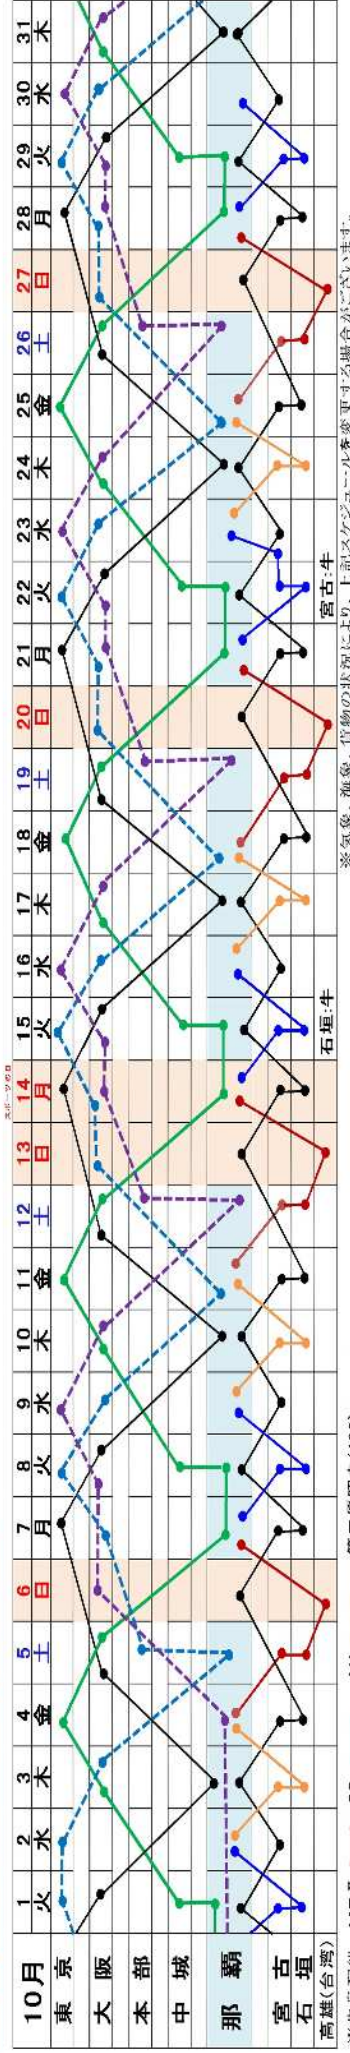

琉球海運株式会社 [2024年10月~12月] 配船予定表

東京・大阪／那覇航路

にらいかないII (NKII) ●●●●● しゅれいII (SRII) ●●●●● わかなつ(WK) ●●●●● しゅり(KYK) ●●●●●

にらいかないII		わかなつ		しゅれいII		しゅり			
那覇	中城	大阪	東京	那覇	大阪	東京	大阪	那覇	那覇
(火)	(火)	(木)	(木)	(金)	(日-月)	(火)	(水)	(土)	(土)
20:00	08:00	09:00	15:00	07:00	20:00	13:00	09:00	08:00	08:00
17:00	22:00	12:00	19:00	20:00	22:00	12:00	19:00	19:00	12:00
発	着	発	着	発	着	発	着	発	着
※大阪入港(日)、月曜日朝荷役開始		※大阪入港(日)、月曜日朝荷役開始		※大阪入港(月)揚げ荷役、火曜日積み荷役		※大阪入港(月)揚げ荷役、火曜日積み荷役			