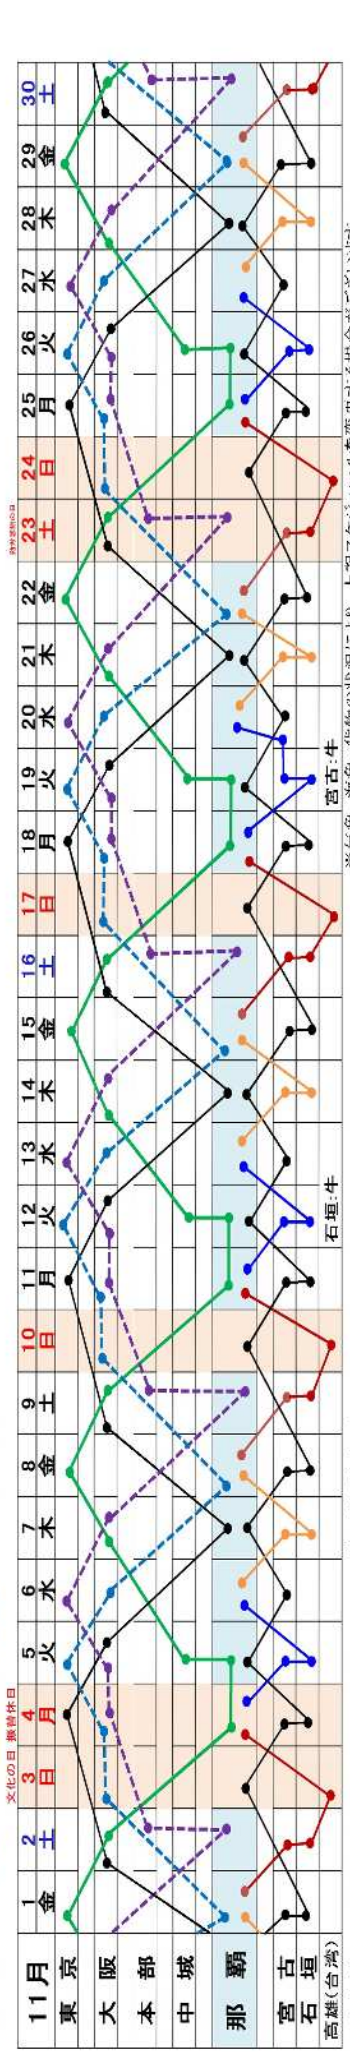

琉球海運株式会社 [2024年10月~12月] 配船予定表

東京・大阪／那覇航路

にらいかないII (NKII) ●●●●● しゅれいII (SRII) ●●●●● わかなつ(WK) ●●●●● しゅり(KYK) ●●●●●

にらいかないII		わかなつ		しゅれいII		しゅり			
那覇	中城	大阪	東京	那覇	大阪	東京	大阪	那覇	那覇
(火)	(火)	(木)	(木)	(金)	(日-月)	(火)	(水)	(土)	(土)
20:00	08:00	09:00	15:00	07:00	20:00	13:00	09:00	08:00	08:00
17:00	22:00	12:00	19:00	20:00	22:00	12:00	19:00	19:00	12:00
発	着	発	着	発	着	発	着	発	着
※大阪入港(日)、月曜日朝荷役開始		※大阪入港(日)、月曜日朝荷役開始		※大阪入港(月)揚げ荷役、火曜日積み荷役		※大阪入港(月)揚げ荷役、火曜日積み荷役			